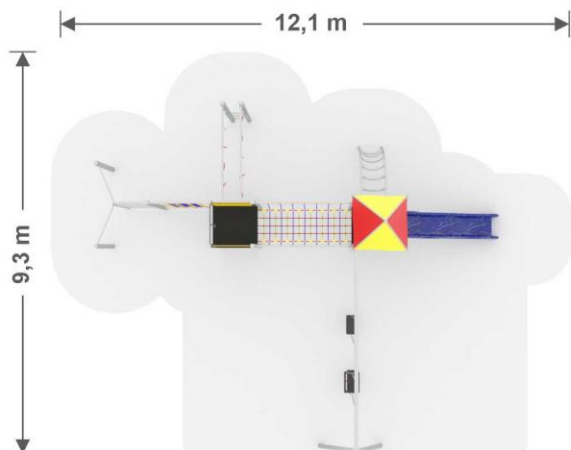

PLAYACTIVITY 14

PA14 N

12,1 m x 9,3 m
Nárazová zóna

3,65 m x 8,7 m x 7,6 m
výška x šířka x délka

3 - 14
Věk

1,7 m
Maximální kritická výška pádu

Materiál: Nerez, HDPE, HPL plast, Protišmykový HDPE,
Laná s ocelovým jádrem