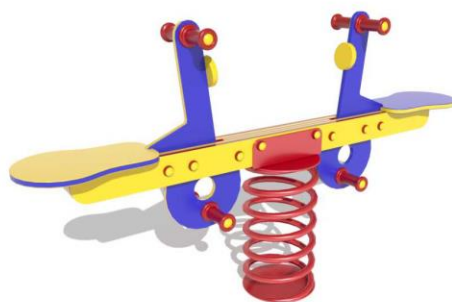

Materiál: pružinová oceľ, HDPE

DVOJPRUŽINA KÔŇ

P105

3,24 m x 4,44 m
Nárazová zóna

0,86 m x 0,24 m x 1,44 m
výška x šírka x dĺžka

3 - 8
Vek

0,5 m
Maximálna kritická výška pádu

Materiál: pružinová oceľ, HDPE