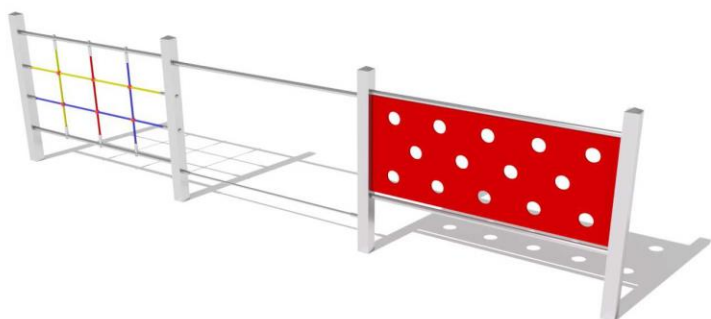

TROJSTENA NA LEZENIE *P1005 N*

3,1 m x 7,9 m
Nárazová zóna

1,2 m x 0,08 m x 4,82 m
výška x šírka x dĺžka

3 - 12
Vek

1,0 m
Maximálna kritická výška pádu

Materiál: Nerez, Laná s oceľovým jadrom, HDPE