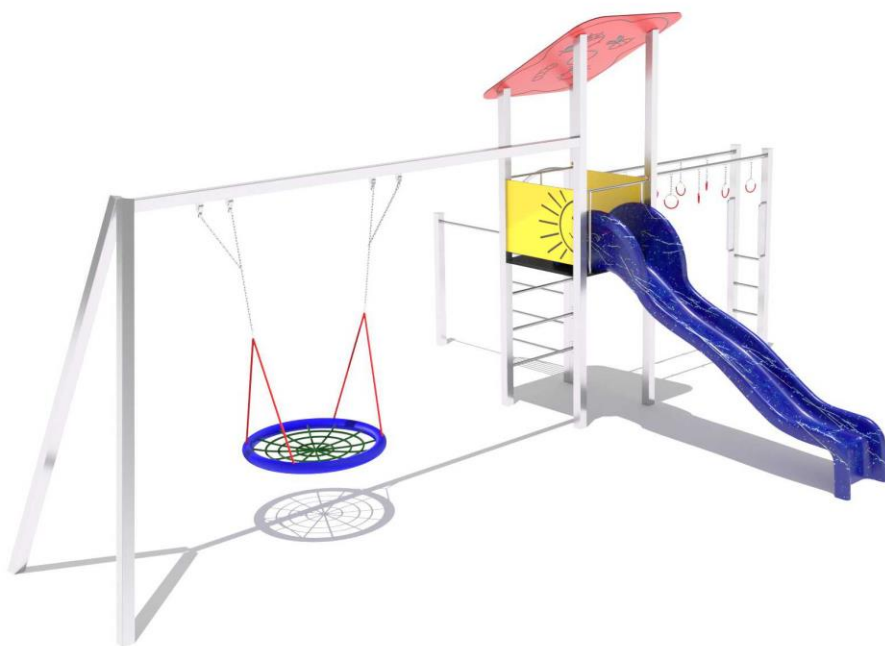

PLAYACTIVITY 9A

PA9A N

9,3 m x 8,6 m
Nárazová zóna

3,43 m x 7,6 m x 5,15 m
výška x šířka x délka

3 - 14
Věk

1,7 m
Maximální kritická výška pádu

Materiál: Nerez, HDPE, HPL plast, Protišmykový HDPE, Laná s ocelovým jádrem