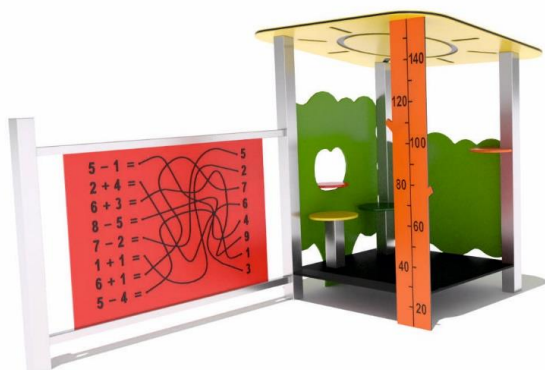

DOMČEK MATEMATIKA *DTAM N*

4,0 m x 5,3 m
Nárazová zóna

1,55 m x 0,96 m x 2,26 m
výška x šířka x délka

3 - 12
Vek

1,0 m
Maximální kritická výška pádu

Materiál: Nerez, Protišmykový HDPE, HPL laminát