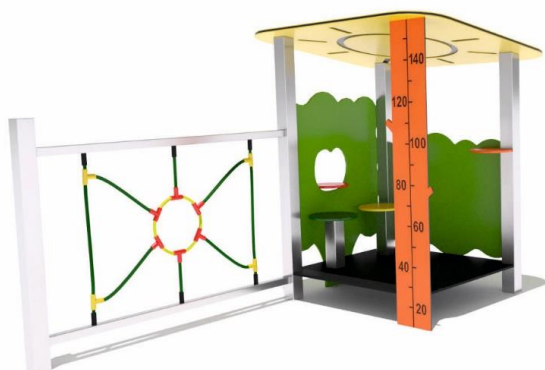

DOMČEK S LANOVOU SIEŤOU *DLA N*

4,0 m x 5,3 m
Nárazová zóna

1,55 m x 0,96 m x 2,26 m
výška x šířka x délka

3 - 12
Vek

1,0 m
Maximální kritická výška pádu

Materiál: Nerez, Protišmykový HDPE, HPL laminát,
Laná s ocelovým jádrem