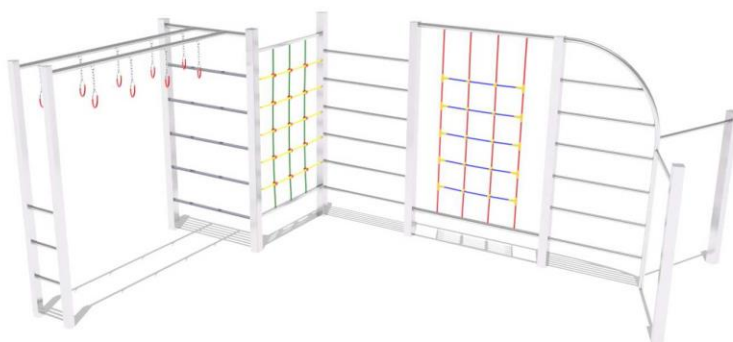

7,5 m

7,0 m

PLAYGYM 4

PG4 N

7,5 m x 7,0 m
Nárazová zóna

2,0 m x 4,5 m x 4,0 m
výška x šířka x délka

3 - 14
Vek

1,7 m
Maximální kritická výška pádu

Materiál: Nerez, Laná s ocelovým jádrem

10,0 m

7,0 m

PLAYGYM 5

PG5 N

10,0 m x 7,0 m
Nárazová zóna

2,0 m x 7,0 m x 4,0 m
výška x šířka x délka

3 - 14
Vek

1,7 m
Maximální kritická výška pádu

Materiál: Nerez, Laná s ocelovým jádrem