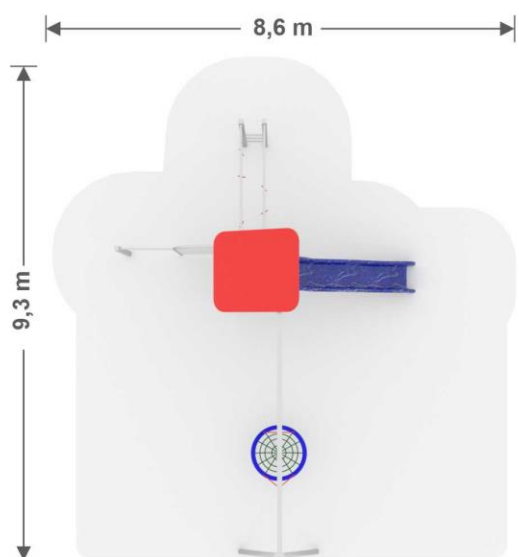

PLAYACTIVITY 9A

PA9A N

9,3 m x 8,6 m
Nárazová zóna

3,43 m x 7,6 m x 5,15 m
výška x šířka x délka

3 - 14
Věk

1,7 m
Maximální kritická výška pádu

Materiál: Nerez, HDPE, HPL plast, Protišmykový HDPE, Laná s ocelovým jádrem