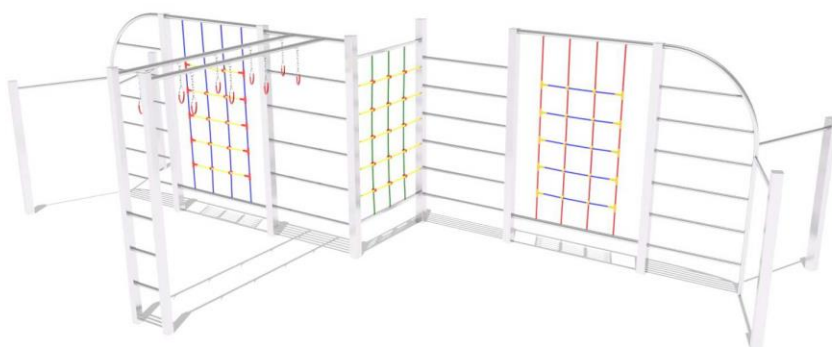

7,5 m

7,0 m

PLAYGYM 4

PG4 N

7,5 m x 7,0 m
Nárazová zóna

2,0 m x 4,5 m x 4,0 m
výška x šířka x délka

3 - 14
Vek

1,7 m
Maximální kritická výška pádu

Materiál: Nerez, Laná s ocelovým jádrem

10,0 m

7,0 m

PLAYGYM 5

PG5 N

10,0 m x 7,0 m
Nárazová zóna

2,0 m x 7,0 m x 4,0 m
výška x šířka x délka

3 - 14
Vek

1,7 m
Maximální kritická výška pádu

Materiál: Nerez, Laná s ocelovým jádrem