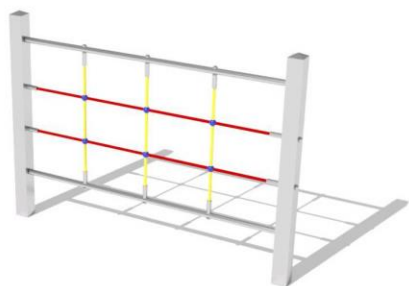

STENA NA LEZENIE Z LANA *P1001 N*

3,1 m x 4,7 m
Nárazová zóna

1,2 m x 0,08 m x 1,66 m
výška x šírka x dĺžka

3 - 12
Vek

1,0 m
Maximálna kritická výška pádu

Materiál: Nerez, Laná s oceľovým jadrom