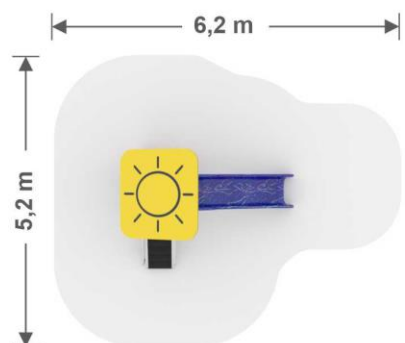

SUN1 N

 **4,0 m x 7,1 m**
Nárazová zóna

 **2,0 m x 1,0 m x 3,6 m**
výška x šírka x dĺžka

 **2 - 14**
Vek

 **1,0 m**
Maximálna kritická výška pádu

Materiál: Nerez, HDPE, HPL plast, Protišmykový HDPE

PLAYSUN 2