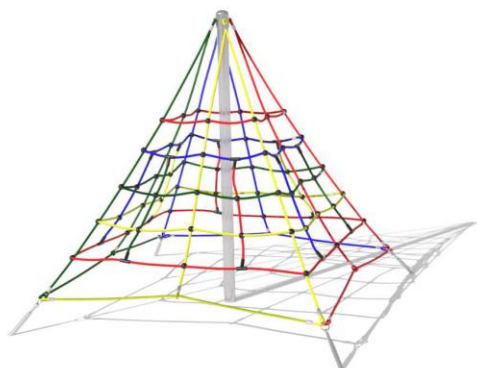

PYRAMÍDA 2,5 m

7600

6,8 m
Nárazová zóna

2,5 m x 3,8 m
šířka x délka

3 - 14
Vek

1,0 m
Maximální kritická výška pádu

Materiál: Nerez, Laná s ocelovým jadrem