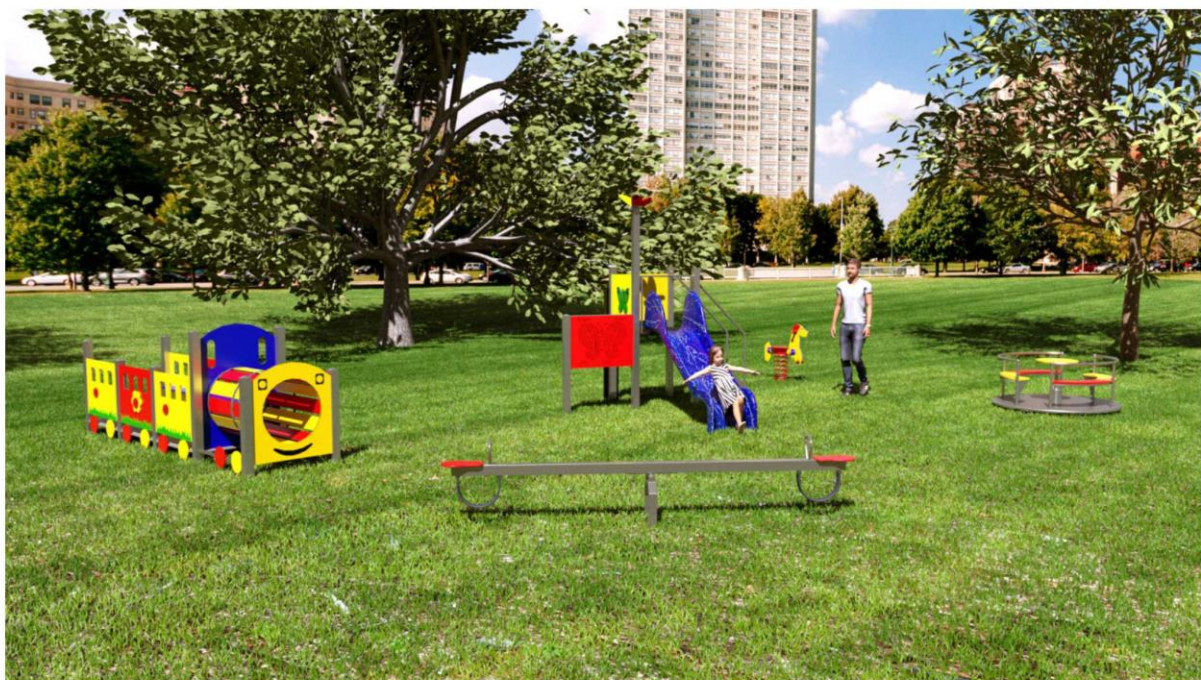

IHRISKO MOTÝĽ 3