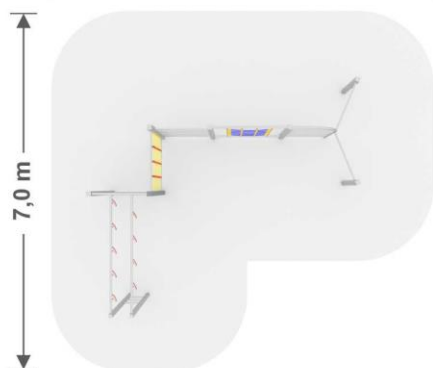

7,0 m

PLAYGYM 4

PG4 N

7,5 m x 7,0 m
Nárazová zóna

2,0 m x 4,5 m x 4,0 m
výška x šířka x délka

3 - 14
Vek

1,7 m
Maximální kritická výška pádu

Materiál: Nerez, Laná s ocelovým jádrem