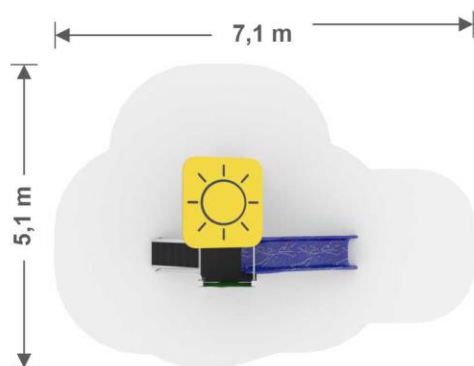

SUN4 N

 **6,8 m x 6,2 m**
Nárazová zóna

 **3,0 m x 3,8 m x 2,7 m**
výška x šírka x dĺžka

 **2 - 14**
Vek

 **1,0 m**
Maximálna kritická výška pádu

Materiál: Nerez, HDPE, HPL plast, Protišmykový HDPE

PLAYSUN 5