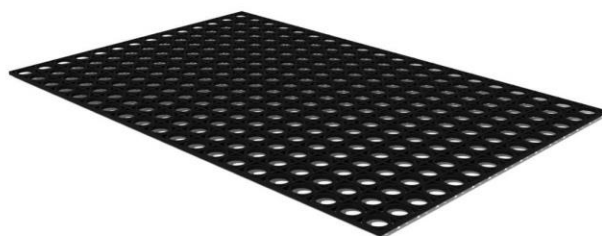

ZATRAVŇOVACIA GUMENÁ ROHOŽ

ZTR

0,2 m x 1,5 m x 1,0 m
výška x šírka x dĺžka

3,0 m
Kritická VP