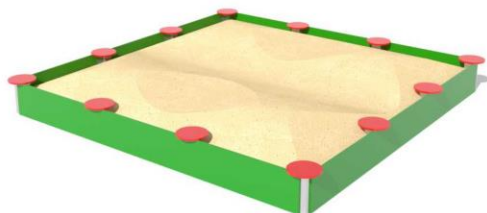

Materiál: HPL

0,3 m
Maximálna kritická výška pádu

KRYCIA PLACHTA

2,5 m x 2,5 m
šírka x dĺžka

3,0 m x 3,0 m
šírka x dĺžka

3,3 m x 3,3 m
šírka x dĺžka

PIESKOVISKO 2,5 x 2,5 m *PS201 H*

 **5,5 m x 5,5 m**
Nárazová zóna