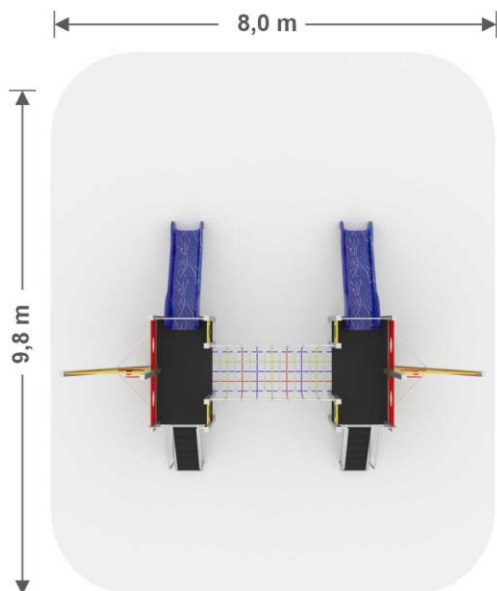

5,8 m x 6,6 m
Nárazová zóna

3,0 m x 2,8 m x 4,0 m
výška x šírka x dĺžka

3 - 12
Vek

1,0 m
Maximálna kritická výška pádu

Materiál: Nerez, HDPE, HPL, Laná s oceľovým jadrom

LOĎ BOAT

PB505 N

5,5 m x 9,5 m
Nárazová zóna

3,0 m x 5,2 m x 3,3 m
výška x šírka x dĺžka

3 - 12
Vek

1,0 m
Maximálna kritická výška pádu

Materiál: Nerez, HDPE, HPL laminát, Pogumovaný HDPE

PLAYSYSTEM 6 LOŽ 1

PLS6mL1 N

6,0 m x 9,0 m
Nárazová zóna

3,0 m x 2,6 m x 6,0 m
výška x šířka x délka

3 - 12
Věk

1,0 m
Maximální kritická výška pádu

Materiál: Nerez, HDPE, HPL, Laná s ocelovým jádrem

CARAVELLA S MOSTOM

PB507 N

9,8 m x 8,0 m
Nárazová zóna

3,0 m x 4,5 m x 6,5 m
výška x šířka x hloubka

3 - 12
Věk

1,0 m
Maximální kritická výška pádu

Materiál: Nerez, HDPE, HPL, Laná s ocelovým jádrem

PIRÁTSKA LOĎ

PB503B N

6,5 m x 8,35 m
Nárazová zóna

4,1 m x 3,1 m x 5,1 m
výška x šírka x dĺžka

3 - 12
Vek

2,0 m
Maximálna kritická výška pádu