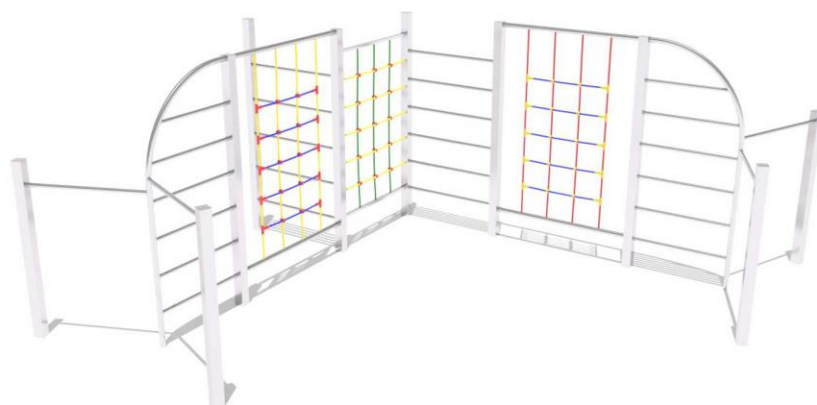

PLAYGYM 2

PG2 N

7,5 m x 5,5 m
Nárazová zóna

2,0 m x 4,5 m x 2,0 m
výška x šírka x dĺžka

3 - 14
Vek

1,7 m
Maximálna kritická výška pádu

Materiál: Nerez, Laná s oceľovým jadrom