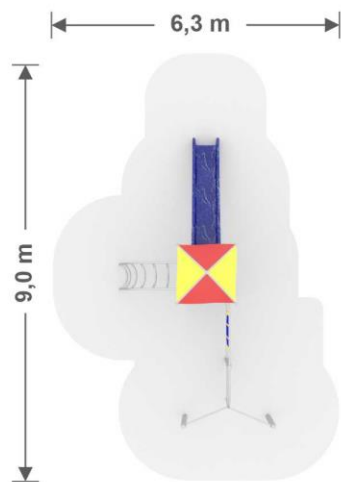

PLAYACTIVITY 4A

PA4A N

6,3 m x 9,0 m
Nárazová zóna

3,43 m x 3,2 m x 5,7 m
výška x šírka x dĺžka

3 - 14
Vek

1,7 m
Maximálna kritická výška pádu

Materiál: Nerez, HDPE, HPL plast, Protišmykový HDPE,
Laná s oceľovým jadrom

PLAYACTIVITY 4B

PA4B N

6,3 m x 9,0 m
Nárazová zóna

3,65 m x 3,2 m x 5,7 m
výška x šírka x dĺžka

3 - 14
Vek

1,7 m
Maximálna kritická výška pádu

Materiál: Nerez, HDPE, HPL plast, Protišmykový HDPE,
Laná s oceľovým jadrom