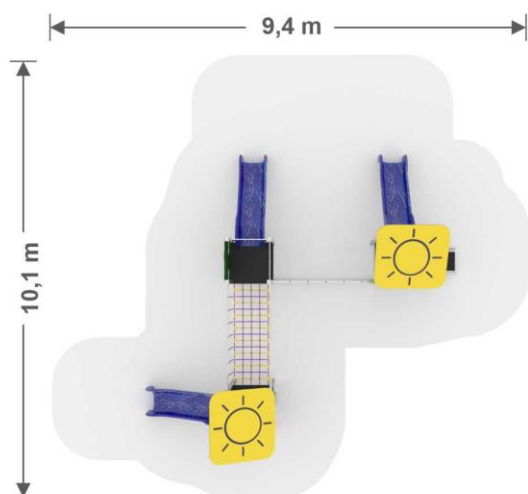

CELÁ KONŠTRUKCIA JE VYROBENÁ
Z NEREZOVÉHO MATERIÁLU.
NA STOJKY JE POUŽITÝ
PROFIL 80 mm x 80 mm

LANOVÉ ČASTI SÚ VYROBENÉ Z
KVALITNÉHO LANA, KTORÉ MÁ V
STREDE PEVNÉ OCEĽOVÉ LANO,
OBALENÉ 6 LANAMI Z POLYPROPILÉNU

SUN12 N

 **9,5 m x 9,4 m**
Nárazová zóna

 **3,0 m x 6,0 m x 5,9 m**
výška x šírka x dĺžka

 **2 - 14**
Vek

 **1,0 m**
Maximálna kritická výška pádu

Materiál: Nerez, HDPE, HPL plast, Protišmykový HDPE,
Laná s oceľovým jadrom