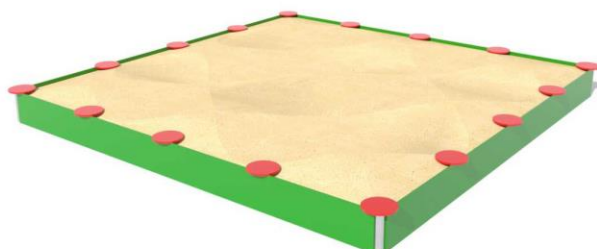

PIESKOVISKO 3,3 x 3,3 m *PS202 H*

6,3 m x 6,3 m
Nárazová zóna

0,3 m x 3,3 m x 3,3 m
výška x šírka x dĺžka

Materiál: HPL

0,3 m
Maximálna kritická výška pádu