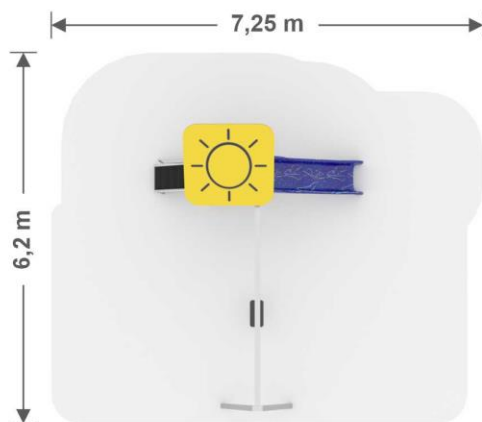

SUN2 N

 **5,2 m x 6,2 m**
Nárazová zóna

 **3,0 m x 2,15 m x 2,7 m**
výška x šírka x dĺžka

 **2 - 14**
Vek

 **1,0 m**
Maximálna kritická výška pádu

Materiál: Nerez, HDPE, HPL plast, Protišmykový HDPE

PLAYSUN 3