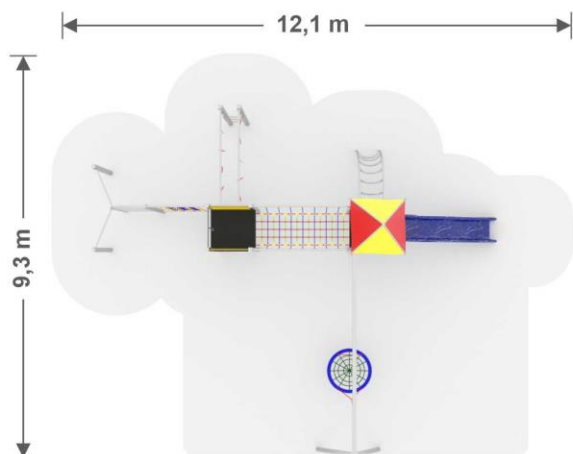

PLAYACTIVITY 14

PA14 N

12,1 m x 9,3 m
Nárazová zóna

3,65 m x 8,7 m x 7,6 m
výška x šířka x délka

3 - 14
Věk

1,7 m
Maximální kritická výška pádu

Materiál: Nerez, HDPE, HPL plast, Protišmykový HDPE,
Laná s ocelovým jádrem