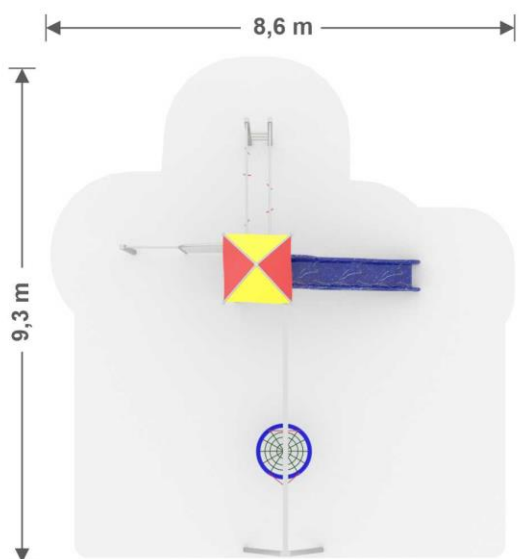

PLAYACTIVITY 9B

PA9B N

9,3 m x 8,6 m
Nárazová zóna

3,65 m x 7,6 m x 5,15 m
výška x šířka x délka

3 - 14
Věk

1,7 m
Maximální kritická výška pádu

Materiál: Nerez, HDPE, HPL plast, Protišmykový HDPE, Laná s ocelovým jádrem