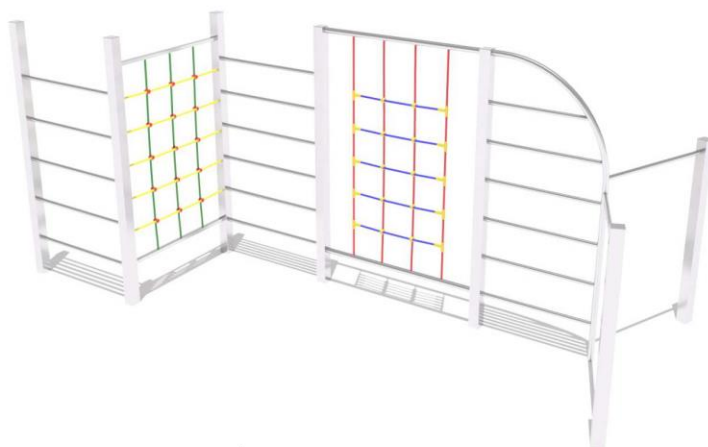

PLAY

PLAY

PLAYGYM

 **PLAYSYSTEM**[®]
veselé detské ihriská

PLAYGYM 2

PG2 N

7,5 m x 5,5 m
Nárazová zóna

2,0 m x 4,5 m x 2,0 m
výška x šírka x dĺžka