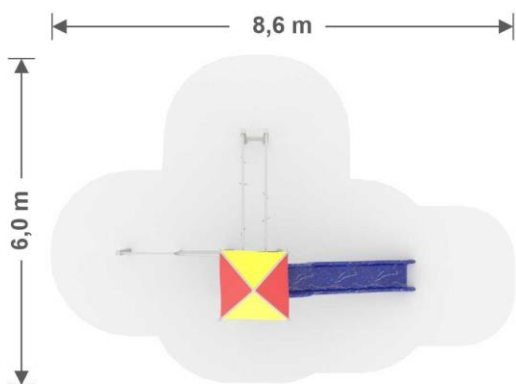

PLAYACTIVITY 7A

PA7A N

6,0 m x 8,6 m
Nárazová zóna

3,43 m x 3,0 m x 5,15 m
výška x šírka x dĺžka

3 - 14
Vek

1,7 m
Maximálna kritická výška pádu

Materiál: Nerez, HDPE, HPL plast, Protišmykový HDPE

PLAYACTIVITY 7B