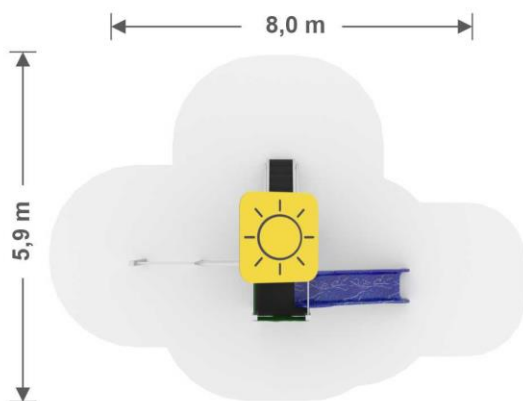

SUN5 N

 **5,1 m x 7,1 m**
Nárazová zóna

 **3,0 m x 2,1 m x 3,6 m**
výška x šírka x dĺžka

 **2 - 14**
Vek

 **1,0 m**
Maximálna kritická výška pádu

Materiál: Nerez, HDPE, HPL plast, Protišmykový HDPE

PLAYSUN 6