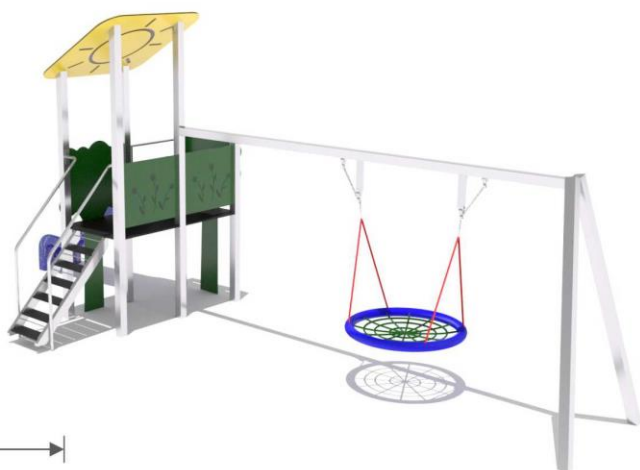

SUN6 N

 **5,9 m x 8,0 m**
Nárazová zóna

 **3,0 m x 2,9 m x 4,5 m**
výška x šírka x dĺžka

 **2 - 14**
Vek

 **1,0 m**
Maximálna kritická výška pádu

Materiál: Nerez, HDPE, HPL plast, Protišmykový HDPE

PLAYSUN 7