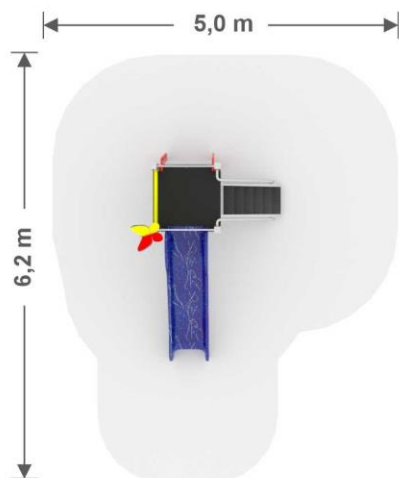

KREATÍVNY MOTÝL 1

MO1 N

5,0 m x 6,2 m
Nárazová zóna

3,1 m x 1,9 m x 2,7 m
výška x šírka x dĺžka

2 - 14
Vek

1,0 m
Maximálna kritická výška pádu

Materiál: Nerez, HDPE, Protišmykový HDPE