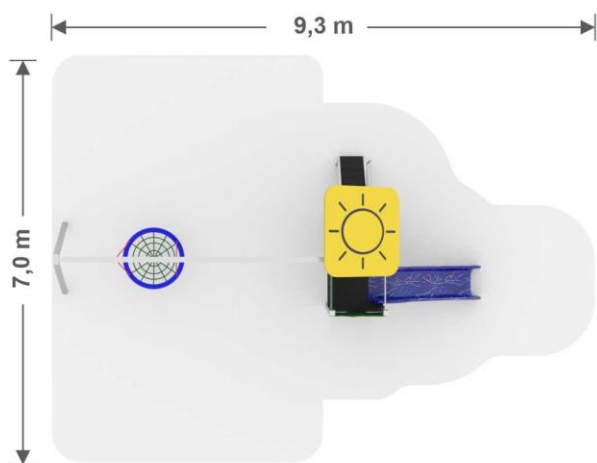

CELÁ KONŠTRUKCIA JE VYROBENÁ
Z NEREZOVÉHO MATERIÁLU.
NA STOJKY JE POUŽITÝ
PROFIL 80 mm x 80 mm

LANOVÉ ČASTI SÚ VYROBENÉ Z
KVALITNÉHO LANA, KTORÉ MÁ V
STREDE PEVNÉ OCEĽOVÉ LANO,
OBALENÉ 6 LANAMI Z POLYPROPILÉNU

SUN6 N

 **5,9 m x 8,0 m**
Nárazová zóna

 **3,0 m x 2,9 m x 4,5 m**
výška x šírka x dĺžka

 **2 - 14**
Vek

 **1,0 m**
Maximálna kritická výška pádu

Materiál: Nerez, HDPE, HPL plast, Protišmykový HDPE

PLAYSUN 7