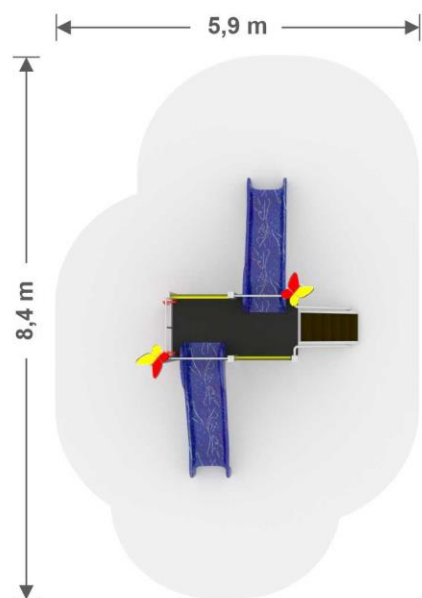

CELÁ KONŠTRUKCIA JE VYROBENÁ
Z NEREZOVÉHO MATERIÁLU.
NA STOJKY JE POUŽITÝ
PROFIL 80 mm x 80 mm

LANOVÉ ČASTI SÚ VYROBENÉ Z
KVALITNÉHO LANA, KTORÉ MÁ V
STREDE PEVNÉ OCEĽOVÉ LANO,
OBALENÉ 6 LANAMI Z POLYPROPILÉNU

5,0 m x 6,2 m
Nárazová zóna

3,1 m x 1,9 m x 2,7 m
výška x šírka x dĺžka

2 - 14
Vek

1,0 m
Maximálna kritická výška pádu

Materiál: Nerez, HDPE, Protišmykový HDPE

KREATÍVNY MOTÝL 2

MO2 N

6,4 m x 5,9 m
Nárazová zóna

3,1 m x 2,9 m x 2,9 m
výška x šírka x dĺžka

2 - 14
Vek

1,0 m
Maximálna kritická výška pádu

Materiál: Nerez, HDPE, Protišmykový HDPE

KREATÍVNY MOTÝL 3

MO3 N

8,4 m x 5,9 m
Nárazová zóna

3,1 m x 4,4 m x 2,9 m
výška x šírka x dĺžka