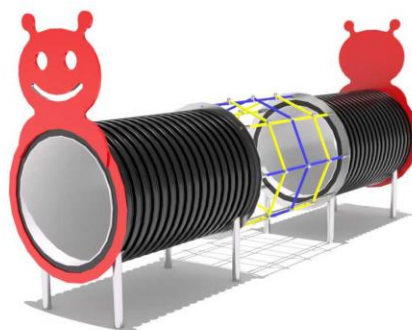

3,8 m x 4,0 m
Nárazová zóna

1,45 m x 0,75 m x 1,0 m
výška x šírka x dĺžka

3 - 12
Vek

1,0 m
Maximálna kritická výška pádu

Materiál: Nerez, HDPE, Tunel z pevného plastu

PINGVIN TUNEL

TPI N

3,8 m x 4,0 m
Nárazová zóna