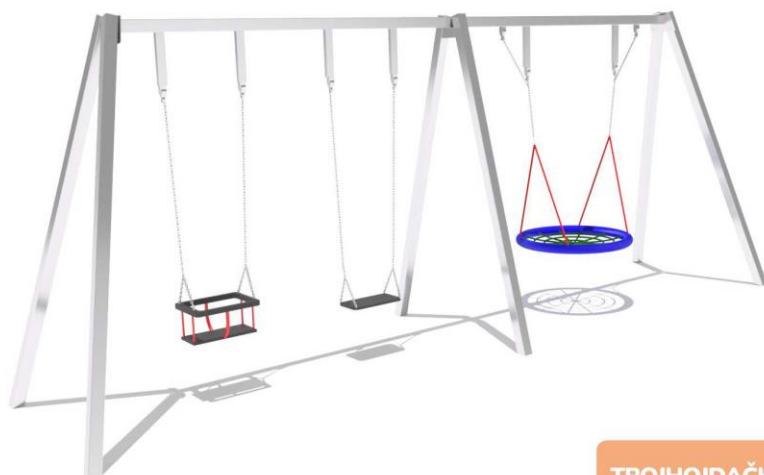

TROJHOJDAČKA HNIEZDO

PLU103Bm N

6,5 m x 7,0 m
Nárazová zóna

2,0 m x 6,5 m x 1,3 m
výška x šírka x dĺžka

3 - 14
Vek

1,0 m
Maximálna kritická výška pádu

Materiál: Konštrukcia, závesy, reťaze - nerez,
Laná s oceľovým jadrom