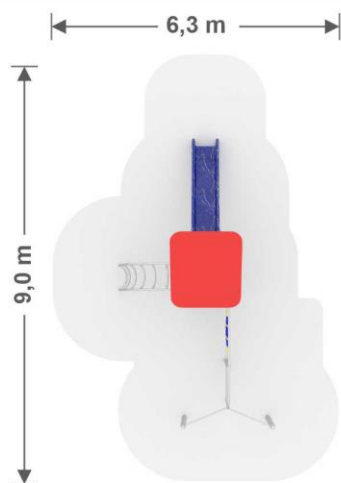

PLAYACTIVITY 3B

PA3B N

8,5 m x 8,5 m
Nárazová zóna

3,65 m x 6,9 m x 3,3 m
výška x šírka x dĺžka

3 - 14
Vek

1,3 m
Maximálna kritická výška pádu

Materiál: Nerez, HDPE, HPL plast, Protišmykový HDPE, Laná s oceľovým jadrom