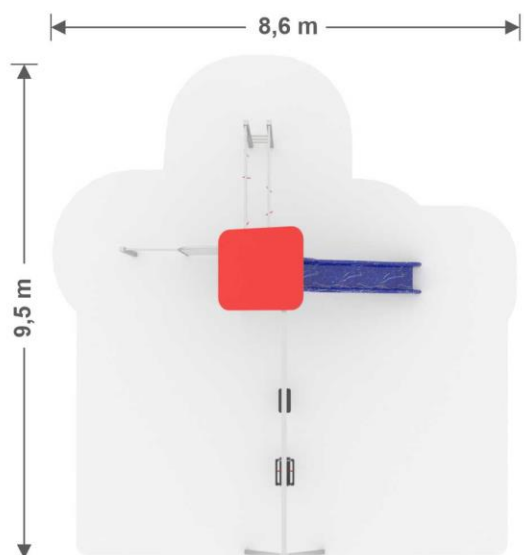

PA7B N

6,0 m x 8,6 m
Nárazová zóna

3,65 m x 3,0 m x 5,15 m
výška x šírka x dĺžka

3 - 14
Vek

1,7 m
Maximálna kritická výška pádu

Materiál: Nerez, HDPE, HPL plast, Protišmykový HDPE

PLAYACTIVITY 8A

PA8A N