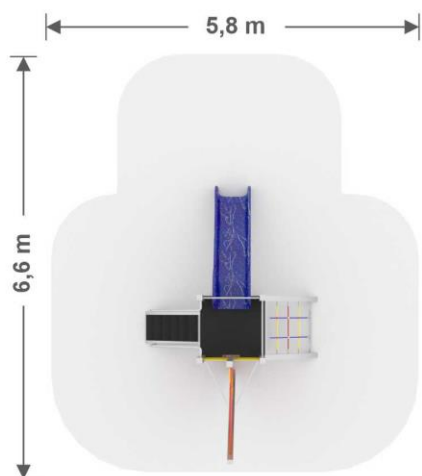

 **1,0 m**
Maximální kritická výška pádu

Materiál: Nerez, Protišmykový HDPE, HPL laminát

PLAY

PLAY

LODE

 **PLAYSYSTEM**[®]
veselé detské ihriská

LOĎ

PB500 N

5,8 m x 6,6 m
Nárazová zóna

3,0 m x 2,8 m x 4,0 m
výška x šírka x dĺžka

3 - 12
Vek

1,0 m
Maximálna kritická výška pádu

Materiál: Nerez, HDPE, HPL, Laná s oceľovým jadrom

LOĎ BOAT

PB505 N

5,5 m x 9,5 m
Nárazová zóna