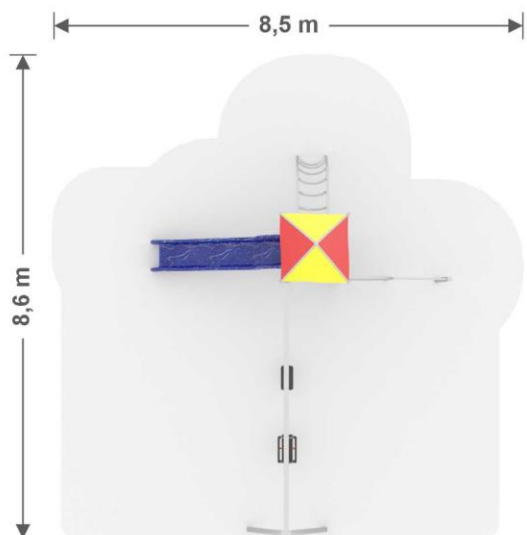

PLAYACTIVITY 5A

PA5A N

 **8,5 m x 8,6 m**
Nárazová zóna

 **3,43 m x 6,85 m x 5,15 m**
výška x šířka x hloubka

 **3 - 14**
Věk

 **1,7 m**
Maximální kritická výška pádu

Materiál: Nerez, HDPE, HPL plast, Protišmykový HDPE