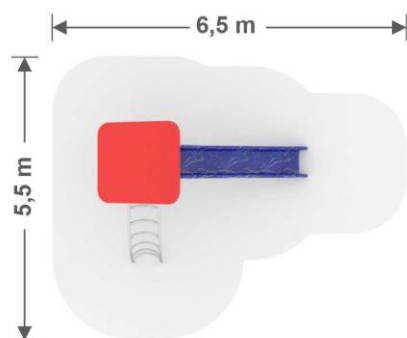

PLAYACTIVITY 1A

PA1A N

5,5 m x 6,5 m
Nárazová zóna

3,43 m x 2,3 m x 3,3 m
výška x šírka x dĺžka

3 - 14
Vek

1,3 m
Maximálna kritická výška pádu

Materiál: Nerez, HDPE, HPL plast, Protišmykový HDPE