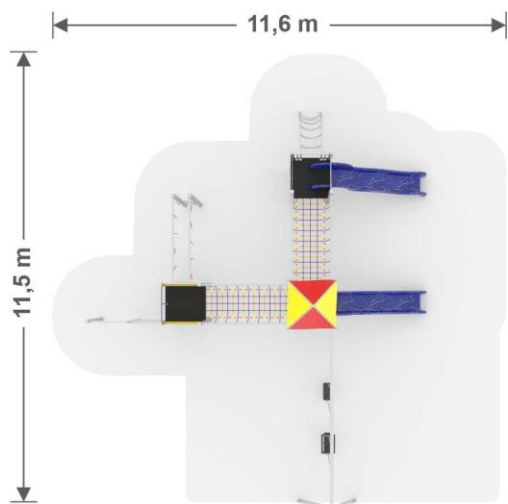

PLAYACTIVITY 16

PA16 N

8,2 m x 11,6 m
Nárazová zóna

3,65 m x 5,2 m x 8,1 m
výška x šířka x délka

3 - 14
Věk

1,7 m
Maximální kritická výška pádu

Materiál: Nerez, HDPE, HPL plast, Protišmykový HDPE, Laná s ocelovým jádrem