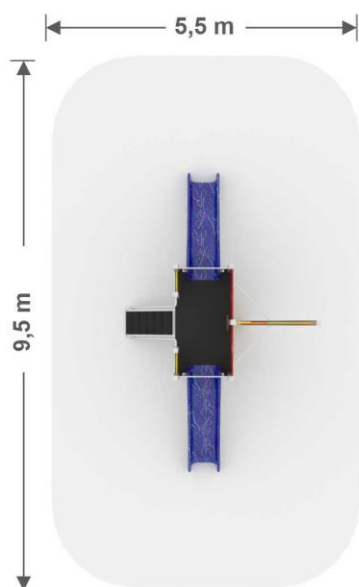

 **3 - 12**
Vek

 **1,0 m**
Maximální kritická výška pádu

Materiál: Nerez, Protišmykový HDPE, HPL laminát

UČEBŇA 2

DUC2 N

 **6,1 m x 8,1 m**
Nárazová zóna

 **1,55 m x 3,1 m x 5,1 m**
výška x šířka x délka

 **3 - 12**
Vek

 **1,0 m**
Maximální kritická výška pádu

Materiál: Nerez, Protišmykový HDPE, HPL laminát

PLAY

PLAY

LODE

 **PLAYSYSTEM**[®]
veselé detské ihriská

LOĎ

PB500 N

5,8 m x 6,6 m
Nárazová zóna

3,0 m x 2,8 m x 4,0 m
výška x šírka x dĺžka

3 - 12
Vek

1,0 m
Maximálna kritická výška pádu

Materiál: Nerez, HDPE, HPL, Laná s oceľovým jadrom

LOĎ BOAT

PB505 N

5,5 m x 9,5 m
Nárazová zóna