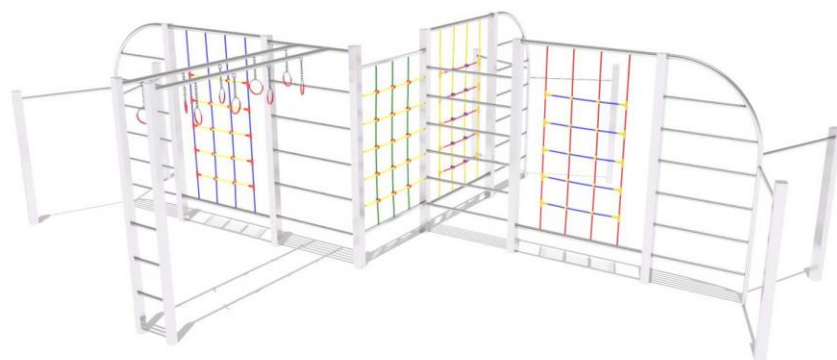

PLAYGYM 6

PG6 N

10,0 m x 8,5 m
Nárazová zóna

2,0 m x 5,5 m x 7,0 m
výška x šírka x dĺžka

3 - 14
Vek

1,7 m
Maximálna kritická výška pádu

Materiál: Nerez, Laná s oceľovým jadrom