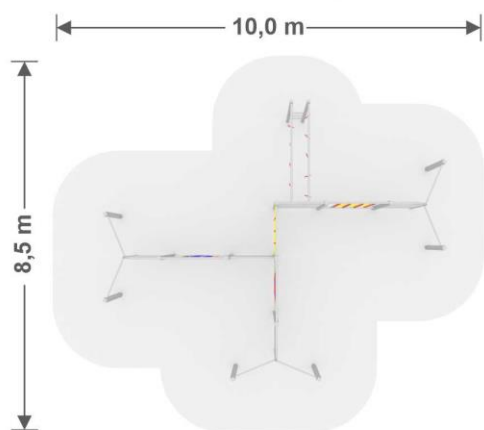

PLAYGYM 6

PG6 N

10,0 m x 8,5 m
Nárazová zóna

2,0 m x 5,5 m x 7,0 m
výška x šírka x dĺžka

3 - 14
Vek

1,7 m
Maximálna kritická výška pádu

Materiál: Nerez, Laná s oceľovým jadrom