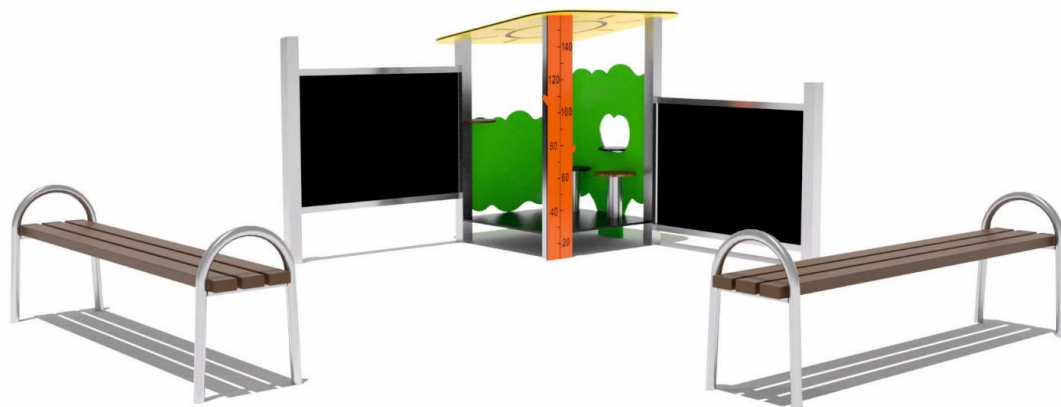

UČEBŇA 1

DUC1 N

7,1 m x 7,1 m
Nárazová zóna

1,55 m x 4,1 m x 4,1 m
výška x šířka x délka

3 - 12
Vek

1,0 m
Maximální kritická výška pádu

Materiál: Nerez, Protišmykový HDPE, HPL laminát