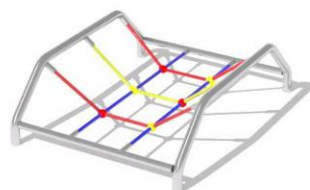

PAVUČINA *PS1008 N*

3,84 m x 4,1 m
Nárazová zóna

0,35 m x 0,84 m x 1,1 m
výška x šírka x dĺžka

3 - 12
Vek

0,35 m
Maximálna kritická výška pádu

Materiál: Nerez, Laná s oceľovým jadrom