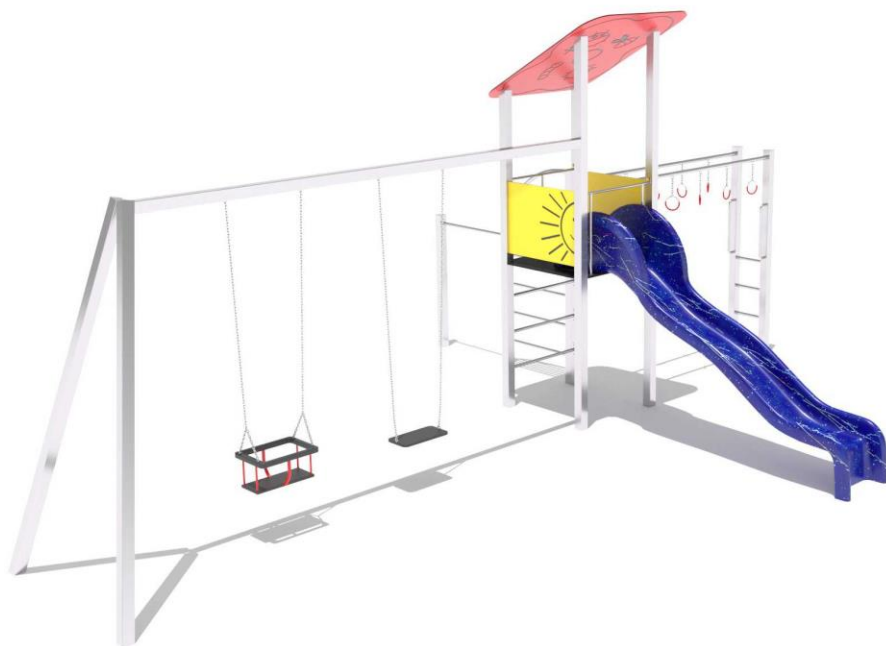

PA7B N

6,0 m x 8,6 m
Nárazová zóna

3,65 m x 3,0 m x 5,15 m
výška x šírka x dĺžka

3 - 14
Vek

1,7 m
Maximálna kritická výška pádu

Materiál: Nerez, HDPE, HPL plast, Protišmykový HDPE

PLAYACTIVITY 8A

PA8A N