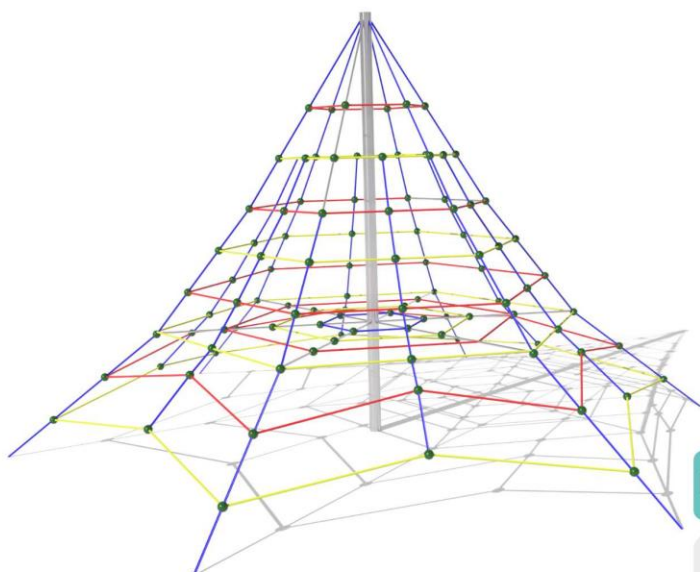

Materiál: Nerez, Laná s ocelovým jadrem

PYRAMÍDA 3 m

7610

7,5 m
Nárazová zóna

3,0 m x 4,5 m
šířka x délka

3 - 14
Vek

1,5 m
Maximální kritická výška pádu

Materiál: Nerez, Laná s ocelovým jadrem