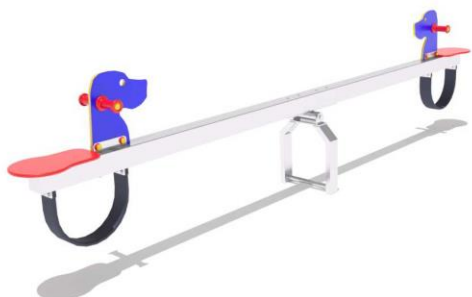

VAHADLOVÁ HOJDAČKA PES PB105-P N

3,4 m x 6,0 m
Nárazová zóna

0,7 m x 0,31 m x 3,08 m
výška x šířka x délka

3 - 12
Vek

1,0 m
Maximální kritická výška pádu

Materiál: Nerez, HDPE plast, celonerezový střed