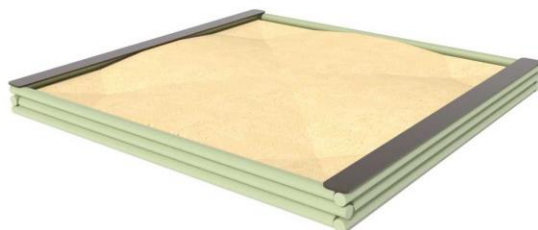

Materiál: HPL

 **0,3 m**
Maximálna kritická výška pádu

PIESKOVISKO 2,5 x 2,5 m *PS201*

 **5,5 m x 5,5 m**
Nárazová zóna

 **0,3 m x 2,5 m x 2,5 m**
výška x šírka x dĺžka

Materiál: Drevo

 **0,3 m**
Maximálna kritická výška pádu