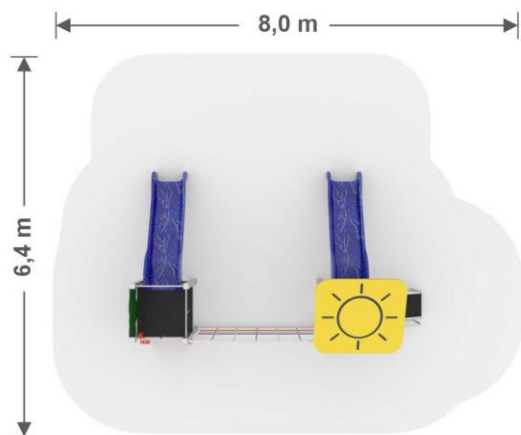

CELÁ KONŠTRUKCIA JE VYROBENÁ
Z NEREZOVÉHO MATERIÁLU.
NA STOJKY JE POUŽITÝ
PROFIL 80 mm x 80 mm

LANOVÉ ČASTI SÚ VYROBENÉ Z
KVALITNÉHO LANA, KTORÉ MÁ V
STREDE PEVNÉ OCEĽOVÉ LANO,
OBALENÉ 6 LANAMI Z POLYPROPILÉNU

PLAYSUN 14

SUN14 N

12,4 m x 9,4 m
Nárazová zóna

3,0 m x 10,3 m x 5,9 m
výška x šířka x délka

2 - 14
Věk

1,0 m
Maximální kritická výška pádu

Materiál: Nerez, HDPE, HPL plast, Protišmykový HDPE,
Laná s ocelovým jádrem