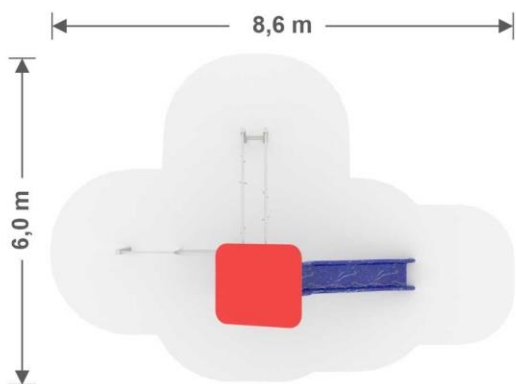

PLAYACTIVITY 6B

PA6B N

8,5 m x 8,6 m
Nárazová zóna

3,65 m x 6,85 m x 5,15 m
výška x šířka x délka

3 - 14
Vek

1,7 m
Maximální kritická výška pádu

Materiál: Nerez, HDPE, HPL plast, Protišmykový HDPE,
Laná s ocelovým jádrem