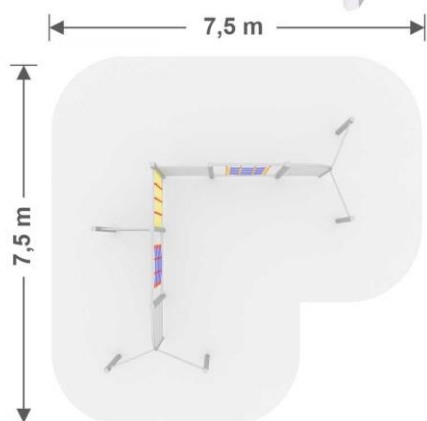

PLAYGYM 2

PG2 N

7,5 m x 5,5 m
Nárazová zóna

2,0 m x 4,5 m x 2,0 m
výška x šírka x dĺžka

3 - 14
Vek

1,7 m
Maximálna kritická výška pádu

Materiál: Nerez, Laná s oceľovým jadrom