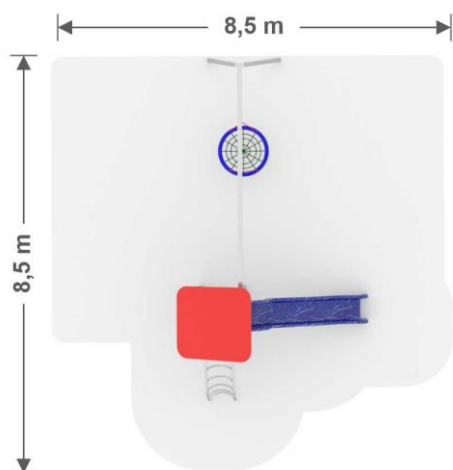

PLAYACTIVITY 3A

PA3A N

8,5 m x 8,5 m
Nárazová zóna

3,43 m x 6,9 m x 3,3 m
výška x šírka x dĺžka

3 - 14
Vek

1,3 m
Maximálna kritická výška pádu

Materiál: Nerez, HDPE, HPL plast, Protišmykový HDPE, Laná s oceľovým jadrom