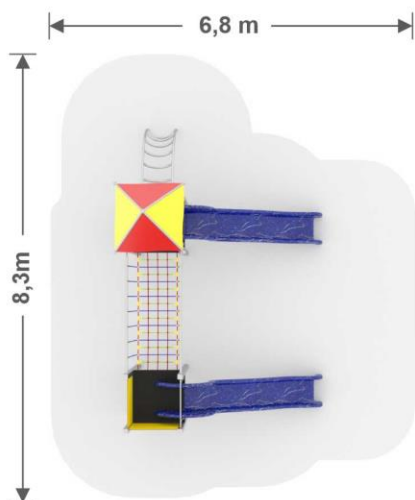

PLAYACTIVITY 10

PA10 N

8,3 m x 6,8 m
Nárazová zóna

3,65 m x 5,2 m x 3,3 m
výška x šírka x dĺžka

3 - 14
Vek

1,3 m
Maximálna kritická výška pádu

Materiál: Nerez, HDPE, HPL plast, Protišmykový HDPE, Laná s oceľovým jadrom