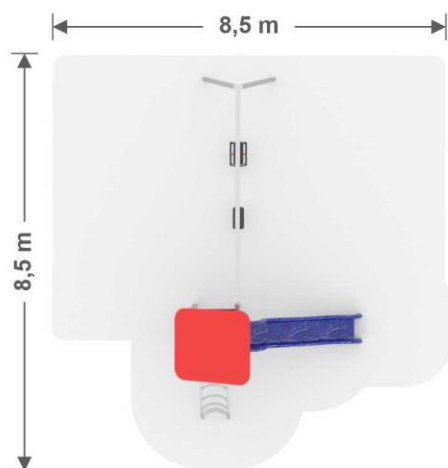

PLAYACTIVITY 2A

PA2A N

8,5 m x 8,5 m
Nárazová zóna

3,43 m x 6,9 m x 3,3 m
výška x šířka x délka

3 - 14
Vek

1,3 m
Maximální kritická výška pádu

Materiál: Nerez, HDPE, HPL plast, Protišmykový HDPE