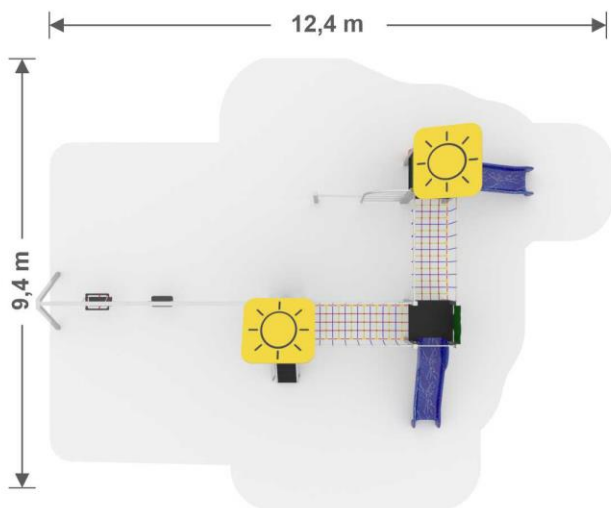

CELÁ KONŠTRUKCIA JE VYROBENÁ
Z NEREZOVÉHO MATERIÁLU.
NA STOJKY JE POUŽITÝ
PROFIL 80 mm x 80 mm

LANOVÉ ČASTI SÚ VYROBENÉ Z
KVALITNÉHO LANA, KTORÉ MÁ V
STREDE PEVNÉ OCEĽOVÉ LANO,
OBALENÉ 6 LANAMI Z POLYPROPILÉNU

PLAYSUN 13

SUN13 N

 **10,1 m x 9,4 m**
Nárazová zóna

 **3,0 m x 6,6 m x 5,9 m**
výška x šírka x dĺžka

 **2 - 14**
Vek

 **1,0 m**
Maximálna kritická výška pádu

Materiál: Nerez, HDPE, HPL plast, Protišmykový HDPE, Laná s oceľovým jadrom