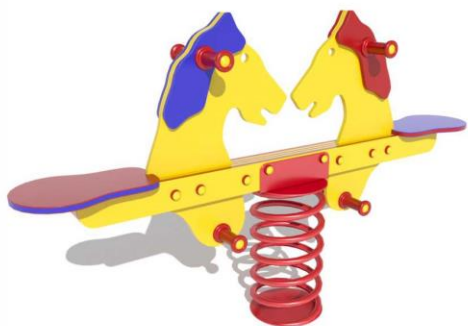

DVOJPRUŽINA KÔŇ

P105

3,24 m x 4,44 m
Nárazová zóna

0,86 m x 0,24 m x 1,44 m
výška x šírka x dĺžka

3 - 8
Vek

0,5 m
Maximálna kritická výška pádu

Materiál: pružinová oceľ, HDPE