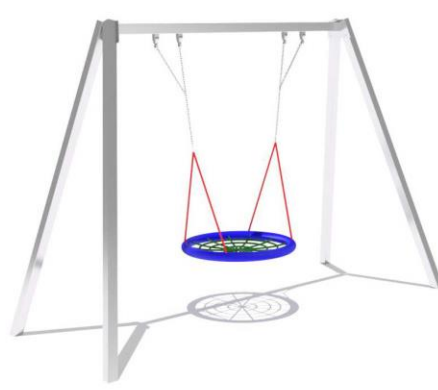

HOJDAČKA HNIEZDO *PB121 N*

4,0 m x 8,0 m
Nárazová zóna

2,2 m x 3,35 m x 1,3 m
výška x šírka x dĺžka

3 - 14
Vek

1,3 m
Maximálna kritická výška pádu

Materiál: Konštrukcia, závesy, reťaze - nerez,
Laná s oceľovým jadrom