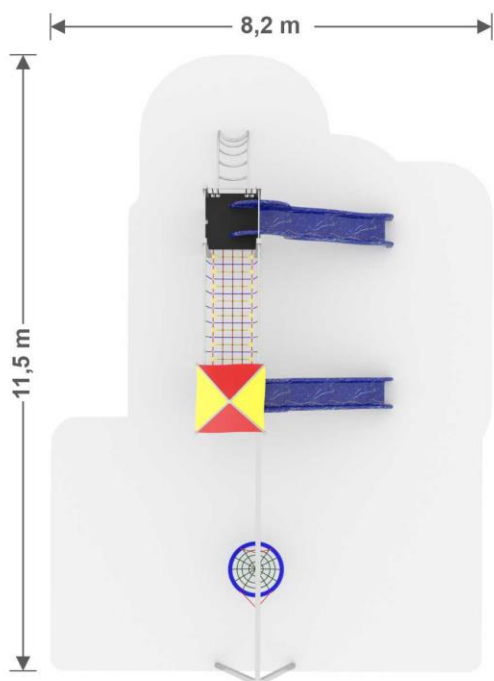

PLAYACTIVITY 12

PA12 N

11,5 m x 8,2 m
Nárazová zóna

3,65 m x 9,82 m x 3,3 m
výška x šírka x dĺžka

3 - 14
Vek

1,3 m
Maximálna kritická výška pádu

Materiál: Nerez, HDPE, HPL plast, Protišmykový HDPE, Laná s oceľovým jadrom