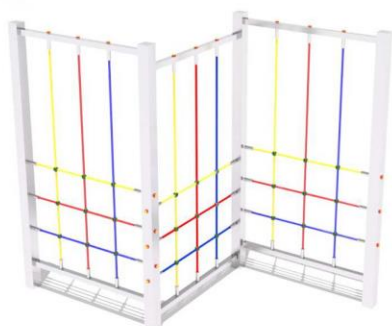

MALÉ Z S LANOVOU SIEŤOU *PLU104mA - L N*

5,0 m x 6,0 m
Nárazová zóna

1,9 m x 1,0 m x 2,0 m
výška x šírka x dĺžka

3 - 12
Vek

1,0 m
Maximálna kritická výška pádu

Materiál: Nerez, Laná s oceľovým jadrom