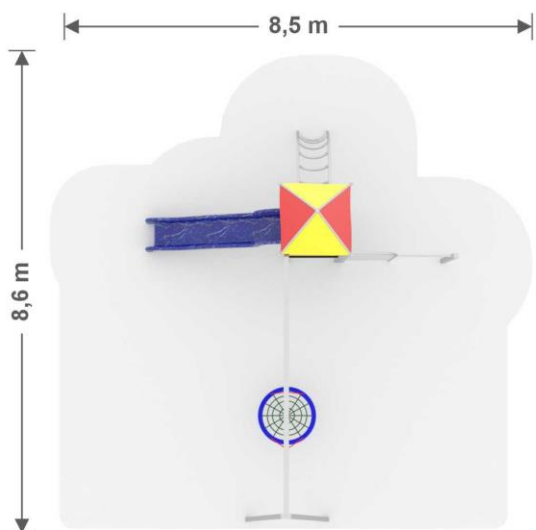

PLAYACTIVITY 6A

PA6A N

8,5 m x 8,6 m
Nárazová zóna

3,43 m x 6,85 m x 5,15 m
výška x šířka x délka

3 - 14
Vek

1,7 m
Maximální kritická výška pádu

Materiál: Nerez, HDPE, HPL plast, Protišmykový HDPE,
Laná s ocelovým jádrem