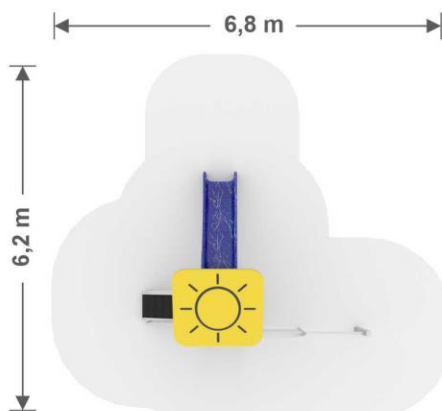

SUN3 N

 **6,2 m x 7,25 m**
Nárazová zóna

 **3,0 m x 4,5 m x 3,6 m**
výška x šírka x dĺžka

 **2 - 14**
Vek

 **1,0 m**
Maximálna kritická výška pádu

Materiál: Nerez, HDPE, HPL plast, Protišmykový HDPE

PLAYSUN 4