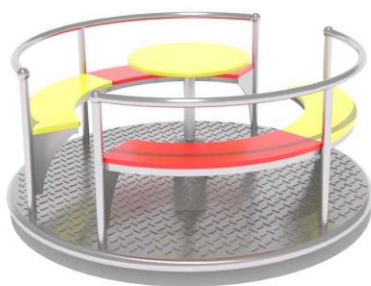

VELKÝ NERAZOVÝ KOLOTOČ P409 N

Ø 5,6 m
Nárazová zóna

0,75 m x 1,6 m
výška x šířka

3 - 8
Vek

0,1 m
Maximální kritická výška pádu

Materiál: Nerez, HDPE plast Protišmykový plech, Pozinkovaná ocel'