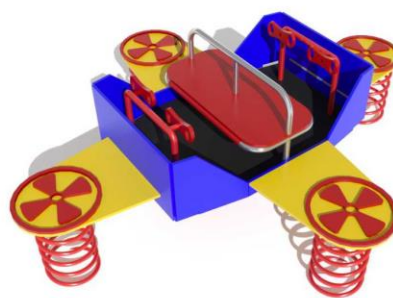

Materiál: pružinová oceľ, HDPE

PRUŽINOVÁ HOJDAČKA DRON P112

 5,1 m x 5,0 m
Nárazová zóna

 1,0 m x 2,0 m x 2,1 m
výška x šírka x dĺžka

 3 - 8
Vek

 1,0 m
Maximálna kritická výška pádu

Materiál: pružinová oceľ, HDPE