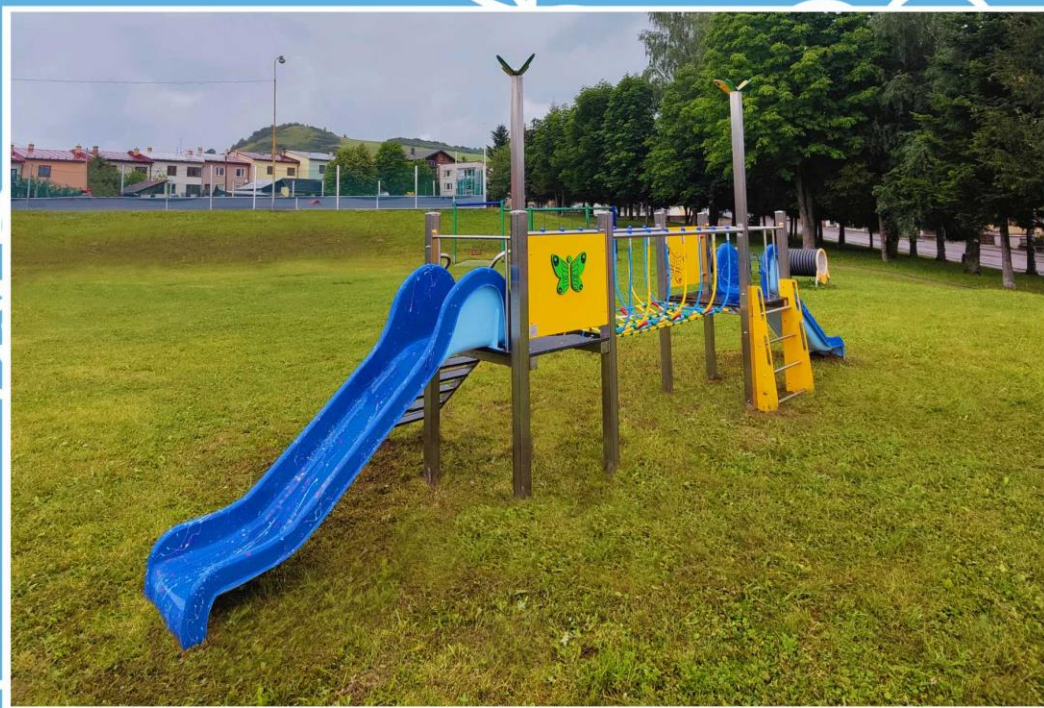

PLAY

PLAY

KREATÍVNE MOTÝLE

PLAYSYSTEM®
veselé detské ihriská