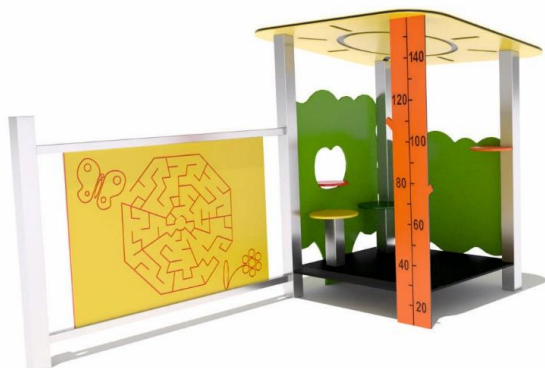

DOMČEK S BLUDISKOM

DTAB N

4,0 m x 5,3 m
Nárazová zóna

1,55 m x 0,96 m x 2,26 m
výška x šířka x délka

3 - 12
Věk

1,0 m
Maximální kritická výška pádu

Materiál: Nerez, Protišmykový HDPE, HPL laminát