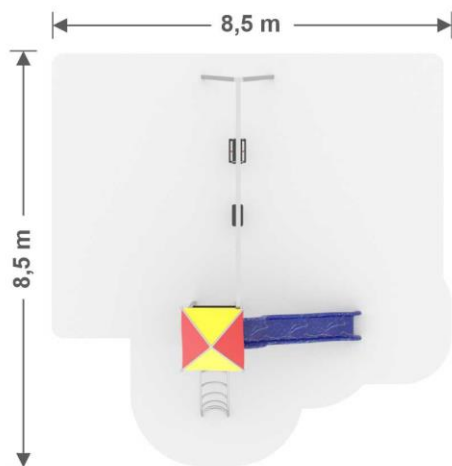

PLAYACTIVITY 2B

PA2B N

8,5 m x 8,5 m
Nárazová zóna

3,65 m x 6,9 m x 3,3 m
výška x šířka x délka

3 - 14
Vek

1,3 m
Maximální kritická výška pádu

Materiál: Nerez, HDPE, HPL plast, Protišmykový HDPE