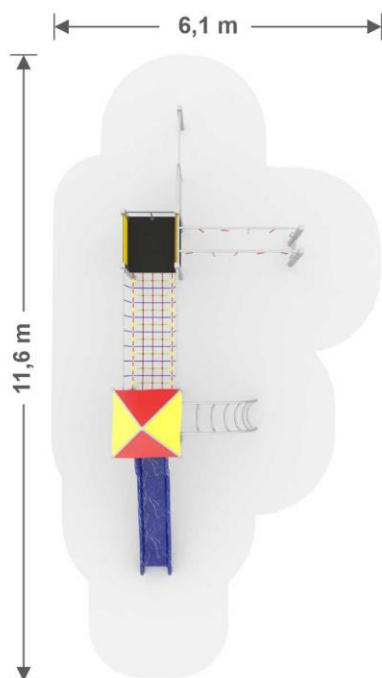

PLAYACTIVITY 13

PA13 N

11,6 m x 6,1 m
Nárazová zóna

3,65 m x 8,1 m x 3,0 m
výška x šírka x dĺžka

3 - 14
Vek

1,7 m
Maximálna kritická výška pádu

Materiál: Nerez, HDPE, HPL plast, Protišmykový HDPE, Laná s oceľovým jadrom