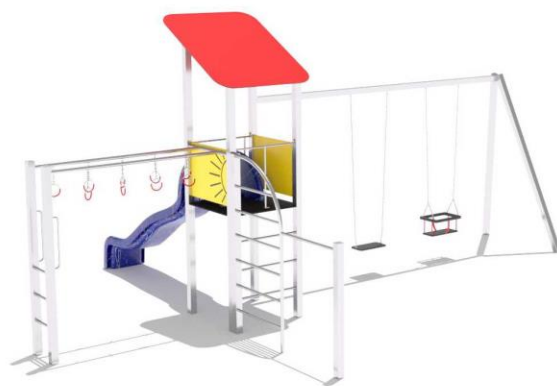

PA7B N

6,0 m x 8,6 m
Nárazová zóna

3,65 m x 3,0 m x 5,15 m
výška x šírka x dĺžka

3 - 14
Vek

1,7 m
Maximálna kritická výška pádu

Materiál: Nerez, HDPE, HPL plast, Protišmykový HDPE

PLAYACTIVITY 8A

PA8A N