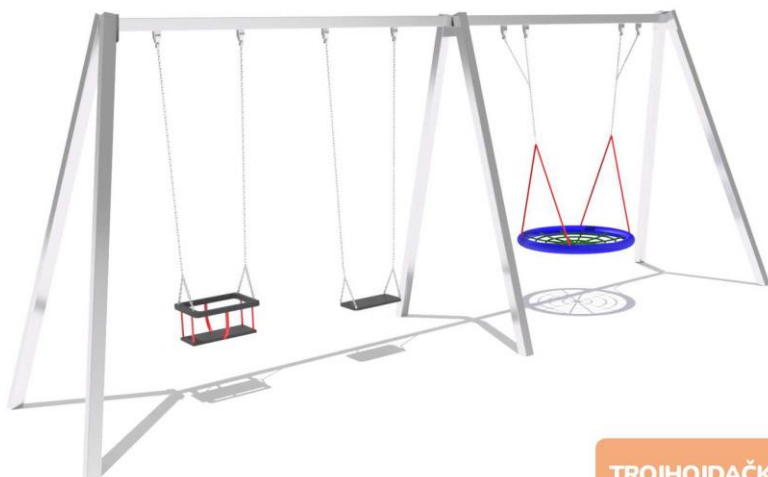

TROJHOJDAČKA

PLU103A N

 **6,0 m x 7,5 m**
Nárazová zóna

 **2,2 m x 5,26 m x 1,3 m**
výška x šírka x dĺžka

 **3 - 14**
Vek

 **1,3 m**
Maximálna kritická výška pádu

Materiál: Konštrukcia, závesy, reťaze - nerez