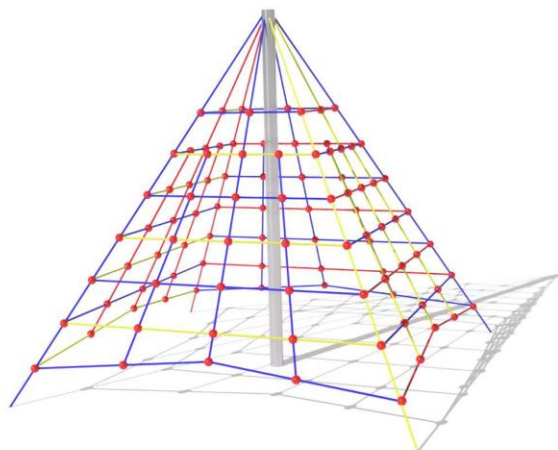

Materiál: Nerez, Laná s ocelovým jadrem

PYRAMÍDA 3 m

7610

7,5 m
Nárazová zóna

3,0 m x 4,5 m
šířka x délka

3 - 14
Vek

1,5 m
Maximální kritická výška pádu

Materiál: Nerez, Laná s ocelovým jadrem