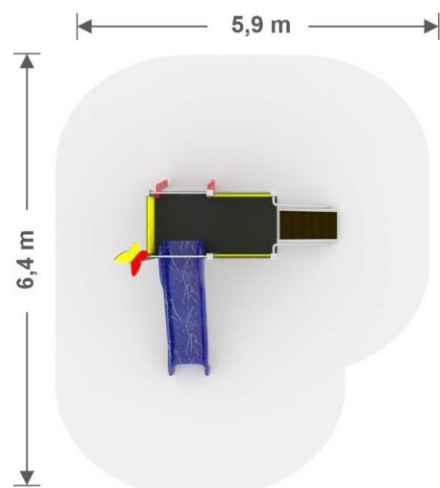

CELÁ KONŠTRUKCIA JE VYROBENÁ
Z NEREZOVÉHO MATERIÁLU.
NA STOJKY JE POUŽITÝ
PROFIL 80 mm x 80 mm

LANOVÉ ČASTI SÚ VYROBENÉ Z
KVALITNÉHO LANA, KTORÉ MÁ V
STREDE PEVNÉ OCEĽOVÉ LANO,
OBALENÉ 6 LANAMI Z POLYPROPILÉNU

5,0 m x 6,2 m
Nárazová zóna

3,1 m x 1,9 m x 2,7 m
výška x šírka x dĺžka

2 - 14
Vek

1,0 m
Maximálna kritická výška pádu

Materiál: Nerez, HDPE, Protišmykový HDPE

KREATÍVNY MOTÝL 2

MO2 N

6,4 m x 5,9 m
Nárazová zóna