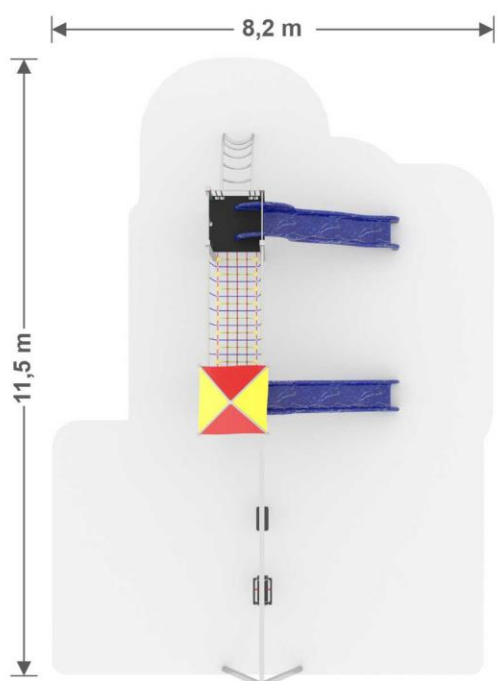

3,65 m x 5,2 m x 3,3 m
výška x šírka x dĺžka

3 - 14
Vek

1,3 m
Maximálna kritická výška pádu

Materiál: Nerez, HDPE, HPL plast, Protišmykový HDPE, Laná s oceľovým jadrom

PLAYACTIVITY 11

PA11 N

11,5 m x 8,2 m
Nárazová zóna