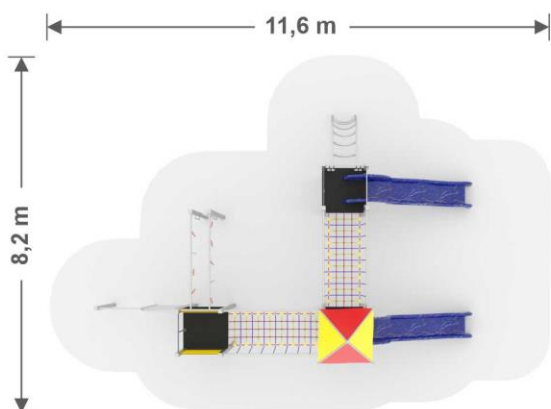

PLAYACTIVITY 15

PA15 N

12,1 m x 9,3 m
Nárazová zóna

3,65 m x 8,7 m x 7,6 m
výška x šířka x délka

3 - 14
Věk

1,7 m
Maximální kritická výška pádu

Materiál: Nerez, HDPE, HPL plast, Protišmykový HDPE,
Laná s ocelovým jádrem