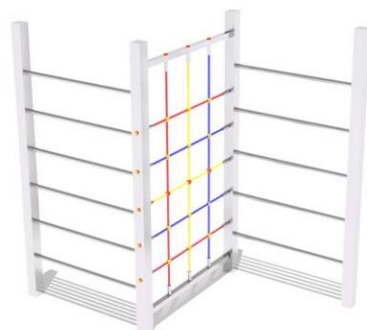

Materiál: Nerez, Laná s oceľovým jadrom

MALÉ Z S LANOVOU SIEŤOU *PLU104mA - L N*

5,0 m x 6,0 m
Nárazová zóna

1,9 m x 1,0 m x 2,0 m
výška x šírka x dĺžka

3 - 12
Vek

1,0 m
Maximálna kritická výška pádu

Materiál: Nerez, Laná s oceľovým jadrom