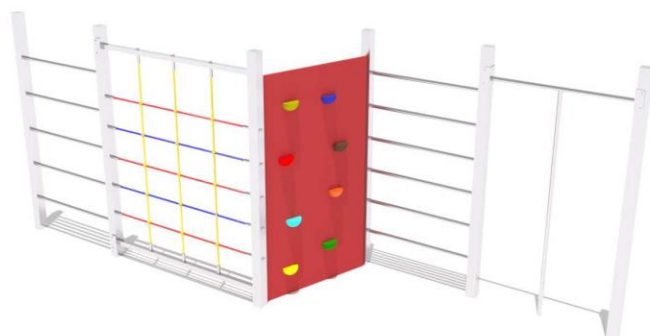

MALÉ Z SO ŠPLHACOU TYČOU *PLU105 N T*

8,2 m x 4,3 m
Nárazová zóna

1,9 m x 5,0 m x 1,1 m
výška x šírka x dĺžka

3 - 12
Vek

1,75 m
Maximálna kritická výška pádu

Materiál: Nerez, Laná s oceľovým jadrom