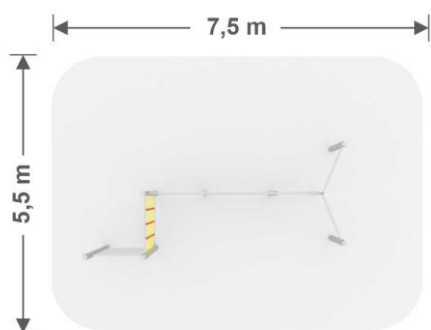

PLAYGYM 2

PG2 N

7,5 m x 5,5 m
Nárazová zóna

2,0 m x 4,5 m x 2,0 m
výška x šírka x dĺžka

3 - 14
Vek

1,7 m
Maximálna kritická výška pádu

Materiál: Nerez, Laná s oceľovým jadrom

PLAYGYM 3

PG3 N

7,5 m x 7,5 m
Nárazová zóna

2,0 m x 4,5 m x 4,5 m
výška x šírka x dĺžka

3 - 14
Vek

1,7 m
Maximálna kritická výška pádu

Materiál: Nerez, Laná s oceľovým jadrom