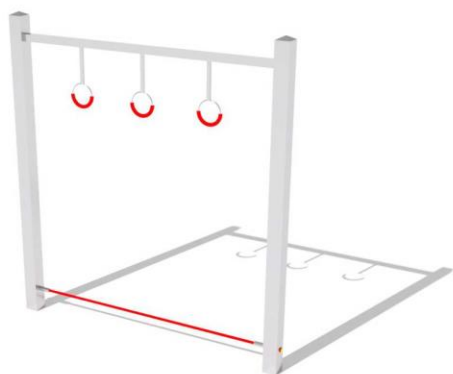

STUPNE BALANČNÉ 5 KS

PS1007 N

3,2 m x 7,3 m
Nárazová zóna

0,35 m x 0,2 m x 4,3 m
výška x šírka x dĺžka

3 - 12
Vek

0,35 m
Maximálna kritická výška pádu

Materiál: Nerez, HDPE

KRUHY RUČKOVADLO *PS1009 N*