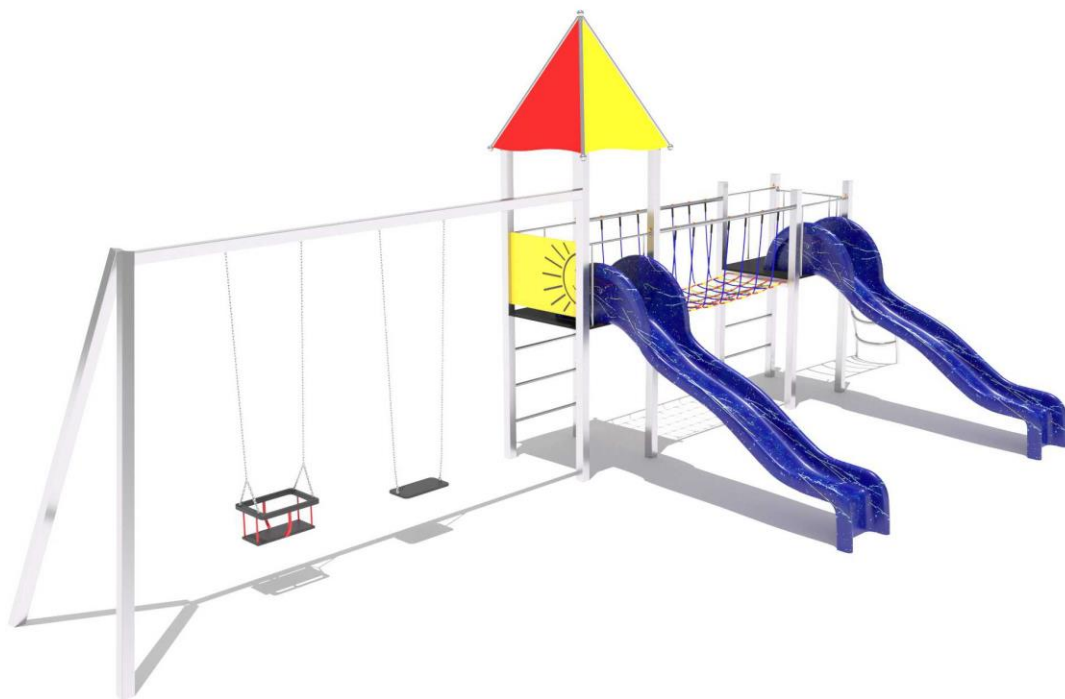

3,65 m x 5,2 m x 3,3 m
výška x šírka x dĺžka

3 - 14
Vek

1,3 m
Maximálna kritická výška pádu

Materiál: Nerez, HDPE, HPL plast, Protišmykový HDPE, Laná s oceľovým jadrom

PLAYACTIVITY 11

PA11 N

11,5 m x 8,2 m
Nárazová zóna