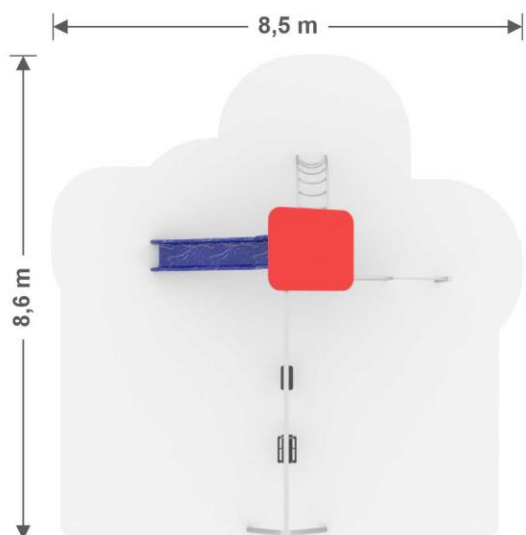

PLAYACTIVITY 4B

PA4B N

6,3 m x 9,0 m
Nárazová zóna

3,65 m x 3,2 m x 5,7 m
výška x šírka x dĺžka

3 - 14
Vek

1,7 m
Maximálna kritická výška pádu

Materiál: Nerez, HDPE, HPL plast, Protišmykový HDPE,
Laná s oceľovým jadrom