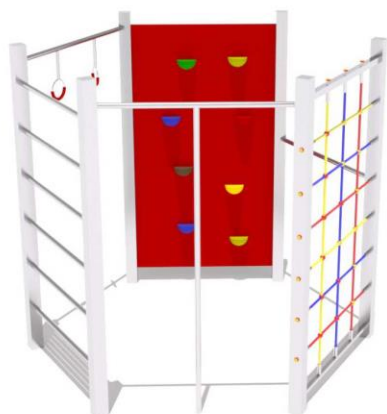

ŠEŠTUHOLNÍK

PS105 N

6,0 m x 6,0 m
Nárazová zóna

2,0 m x 2,2 m x 1,95 m
výška x šírka x dĺžka

3 - 12
Vek

1,7 m
Maximálna kritická výška pádu

Materiál: Nerez, Laná s oceľovým jadrom, HDPE