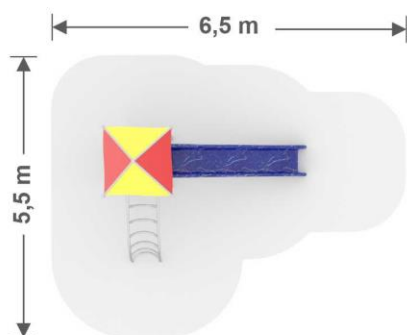

PLAYACTIVITY 1B

PA1B N

5,5 m x 6,5 m
Nárazová zóna

3,65 m x 2,3 m x 3,3 m
výška x šírka x dĺžka

3 - 14
Vek

1,3 m
Maximálna kritická výška pádu

Materiál: Nerez, HDPE, HPL plast, Protišmykový HDPE