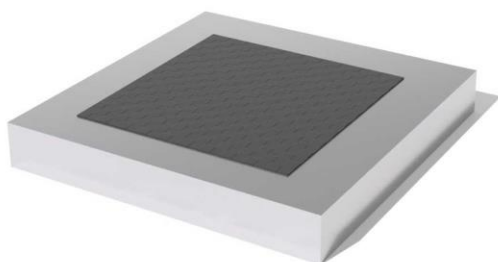

Materiál: Nerez, Laná s oceľovým jadrom, HDPE

LANOVKA *LA101 N*

25,0 m x 6,5 m
Nárazová zóna

3,0 m x 3,5 m x 22,0 m
výška x šírka x dĺžka

5 - 14
Vek

0,95 m
Maximálna kritická výška pádu

Materiál: Nerez, Oceľové lano, HDPE