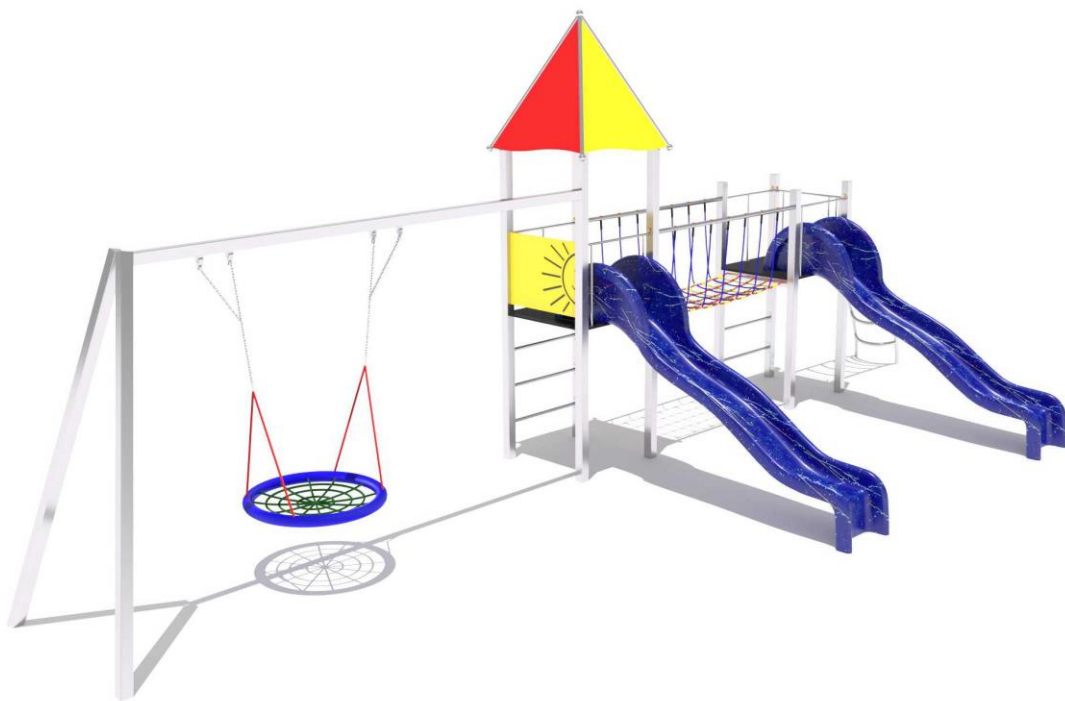

PLAYACTIVITY 12

PA12 N

11,5 m x 8,2 m
Nárazová zóna

3,65 m x 9,82 m x 3,3 m
výška x šírka x dĺžka

3 - 14
Vek

1,3 m
Maximálna kritická výška pádu

Materiál: Nerez, HDPE, HPL plast, Protišmykový HDPE, Laná s oceľovým jadrom