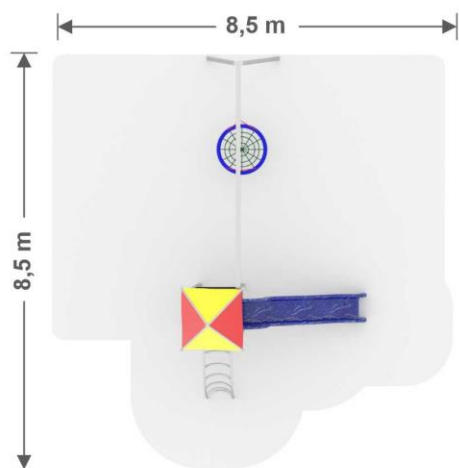

Materiál: Nerez, HDPE, HPL plast, Protišmykový HDPE

PLAYACTIVITY 3A

PA3A N

8,5 m x 8,5 m
Nárazová zóna

3,43 m x 6,9 m x 3,3 m
výška x šírka x dĺžka

3 - 14
Vek

1,3 m
Maximálna kritická výška pádu

Materiál: Nerez, HDPE, HPL plast, Protišmykový HDPE, Laná s oceľovým jadrom