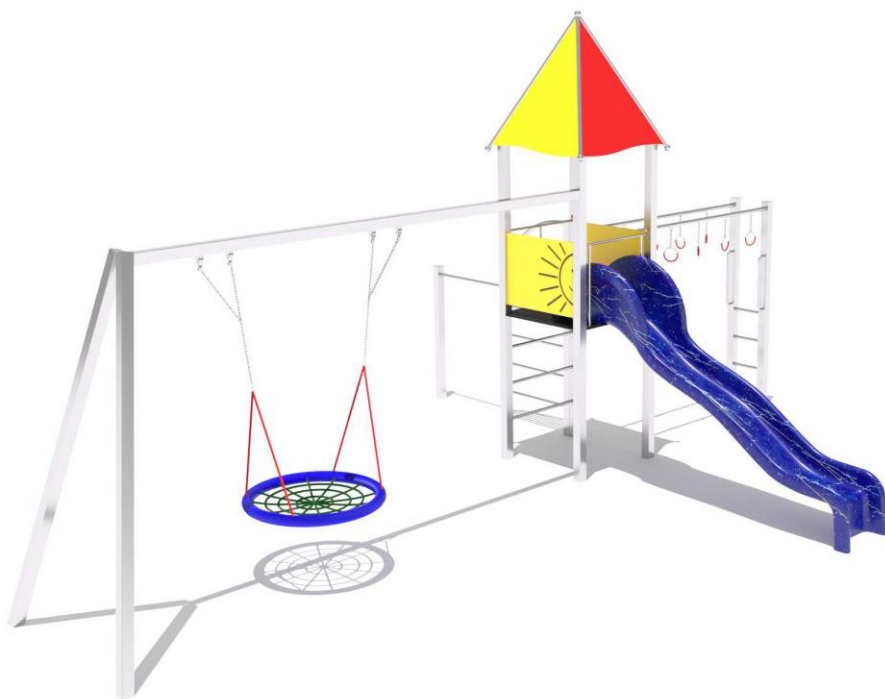

PLAYACTIVITY 9B

PA9B N

9,3 m x 8,6 m
Nárazová zóna

3,65 m x 7,6 m x 5,15 m
výška x šířka x délka

3 - 14
Věk

1,7 m
Maximální kritická výška pádu

Materiál: Nerez, HDPE, HPL plast, Protišmykový HDPE, Laná s ocelovým jádrem