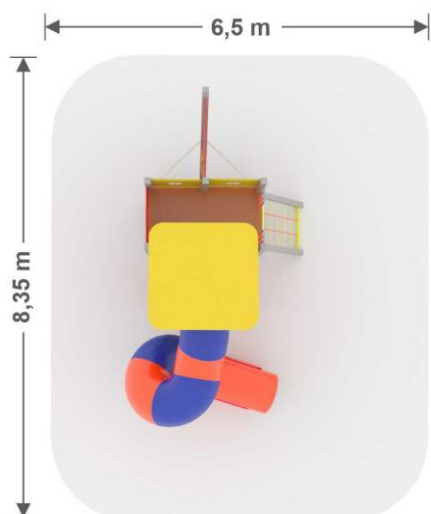

3 - 12
Věk

1,0 m
Maximální kritická výška pádu

Materiál: Nerez, HDPE, HPL, Laná s ocelovým jádrem

CARAVELLA S MOSTOM

PB507 N

9,8 m x 8,0 m
Nárazová zóna

3,0 m x 4,5 m x 6,5 m
výška x šířka x hloubka

3 - 12
Věk

1,0 m
Maximální kritická výška pádu

Materiál: Nerez, HDPE, HPL, Laná s ocelovým jádrem

PIRÁTSKA LOĎ

PB503B N

6,5 m x 8,35 m
Nárazová zóna

4,1 m x 3,1 m x 5,1 m
výška x šírka x dĺžka

3 - 12
Vek

2,0 m
Maximálna kritická výška pádu