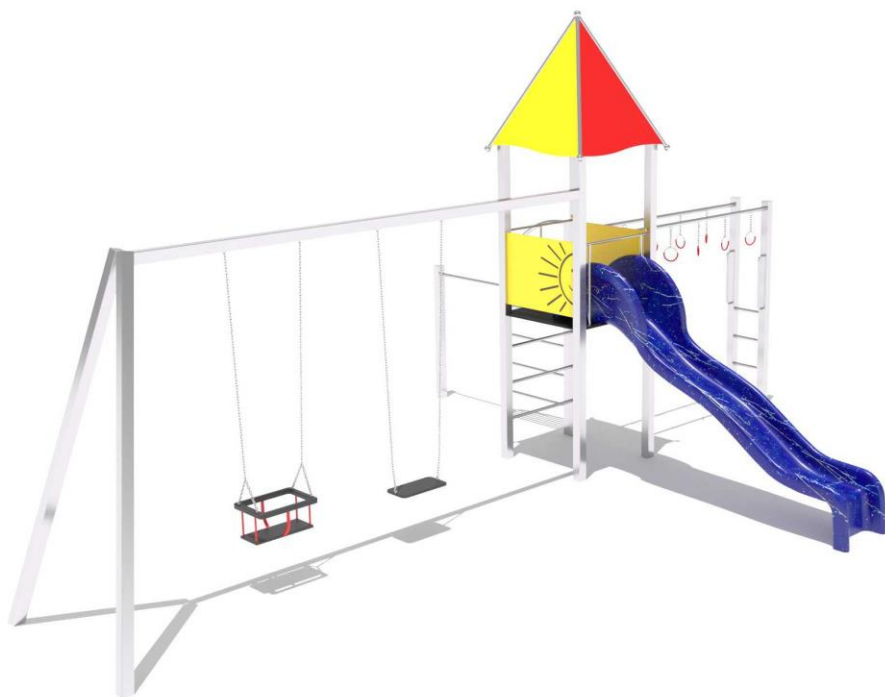

PLAYACTIVITY 8B

PA8B N

9,5 m x 8,6 m
Nárazová zóna

3,65 m x 7,6 m x 5,15 m
výška x šířka x délka

3 - 14
Vek

1,7 m
Maximální kritická výška pádu

Materiál: Nerez, HDPE, HPL plast, Protišmykový HDPE