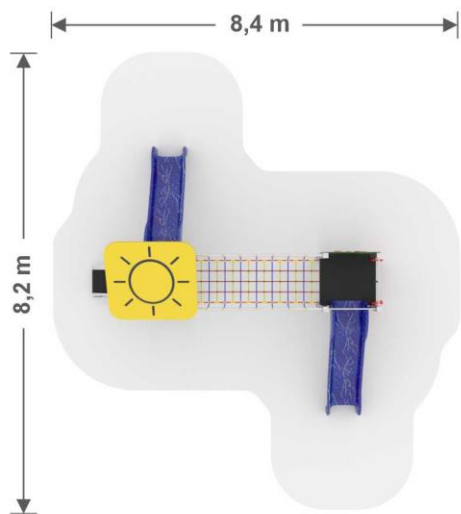

CELÁ KONŠTRUKCIA JE VYROBENÁ
Z NEREZOVÉHO MATERIÁLU.
NA STOJKY JE POUŽITÝ
PROFIL 80 mm x 80 mm

LANOVÉ ČASTI SÚ VYROBENÉ Z
KVALITNÉHO LANA, KTORÉ MÁ V
STREDE PEVNÉ OCEĽOVÉ LANO,
OBALENÉ 6 LANAMI Z POLYPROPILÉNU

SUN7 N

 **7,0 m x 9,3 m**
Nárazová zóna

 **3,0 m x 2,9 m x 7,3 m**
výška x šířka x délka

 **2 - 14**
Věk

 **1,0 m**
Maximální kritická výška pádu

Materiál: Nerez, HDPE, HPL plast, Protišmykový HDPE, Laná s ocelovým jádrem