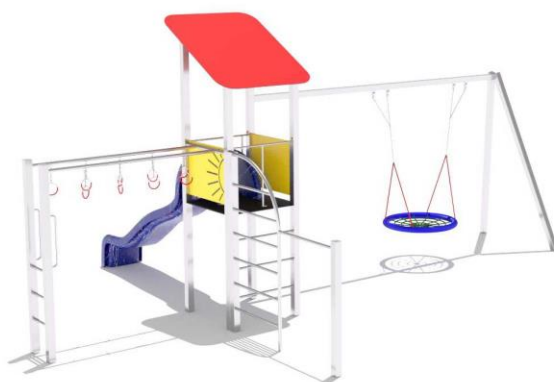

PLAYACTIVITY 9A

PA9A N

9,3 m x 8,6 m
Nárazová zóna

3,43 m x 7,6 m x 5,15 m
výška x šířka x délka

3 - 14
Věk

1,7 m
Maximální kritická výška pádu

Materiál: Nerez, HDPE, HPL plast, Protišmykový HDPE, Laná s ocelovým jádrem