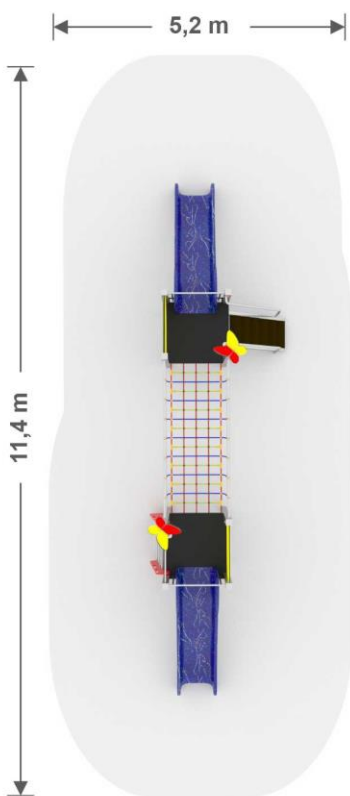

CELÁ KONŠTRUKCIA JE VYROBENÁ
Z NEREZOVÉHO MATERIÁLU.
NA STOJKY JE POUŽITÝ
PROFIL 80 mm x 80 mm

LANOVÉ ČASTI SÚ VYROBENÉ Z
KVALITNÉHO LANA, KTORÉ MÁ V
STREDE PEVNÉ OCEĽOVÉ LANO,
OBALENÉ 6 LANAMI Z POLYPROPILÉNU

3,1 m x 2,9 m x 2,9 m
výška x šírka x dĺžka

2 - 14
Vek

1,0 m
Maximálna kritická výška pádu

Materiál: Nerez, HDPE, Protišmykový HDPE

KREATÍVNY MOTÝL 3

MO3 N

8,4 m x 5,9 m
Nárazová zóna

3,1 m x 4,4 m x 2,9 m
výška x šírka x dĺžka

2 - 14
Vek

1,0 m
Maximálna kritická výška pádu

Materiál: Nerez, HDPE, Protišmykový HDPE

KREATÍVNY MOTÝL 4

MO4 N

11,4 m x 5,2 m
Nárazová zóna

3,1 m x 7,4 m x 2,2 m
výška x šírka x dĺžka

2 - 14
Vek

1,0 m
Maximálna kritická výška pádu

Materiál: Nerez, HDPE, Protišmykový HDPE,
Laná s oceľovým jadrom

KREATÍVNA TABUĽA - BLUDISKO TAB1

 **0,62 m x 0,80 m**
výška x šírka

Materiál: Nerez, HDPE

KREATÍVNA TABUĽA - PIŠKVKORKY TAB2