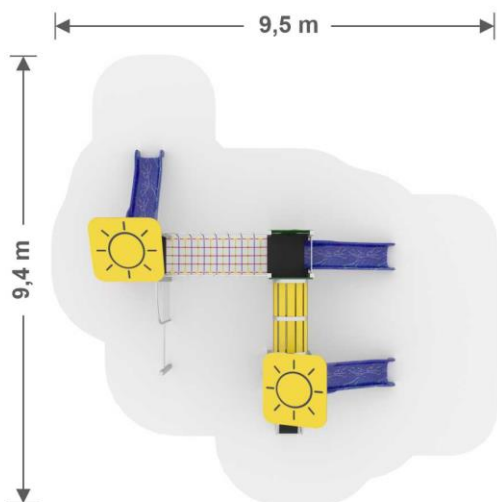

CELÁ KONŠTRUKCIA JE VYROBENÁ
Z NEREZOVÉHO MATERIÁLU.
NA STOJKY JE POUŽITÝ
PROFIL 80 mm x 80 mm

LANOVÉ ČASTI SÚ VYROBENÉ Z
KVALITNÉHO LANA, KTORÉ MÁ V
STREDE PEVNÉ OCEĽOVÉ LANO,
OBALENÉ 6 LANAMI Z POLYPROPILÉNU

SUN10 N

8,1 m x 8,2 m
Nárazová zóna

3,0 m x 4,6 m x 5,2 m
výška x šírka x dĺžka

2 - 14
Vek

1,0 m
Maximálna kritická výška pádu

Materiál: Nerez, HDPE, HPL plast, Protišmykový HDPE,
Laná s oceľovým jadrom

PLAYSUN 12