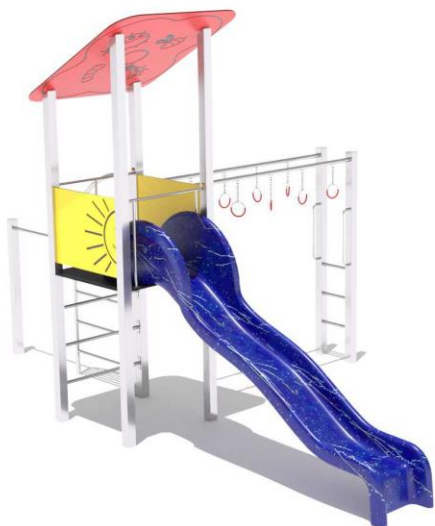

PLAYACTIVITY 6B

PA6B N

8,5 m x 8,6 m
Nárazová zóna

3,65 m x 6,85 m x 5,15 m
výška x šířka x délka

3 - 14
Vek

1,7 m
Maximální kritická výška pádu

Materiál: Nerez, HDPE, HPL plast, Protišmykový HDPE,
Laná s ocelovým jádrem