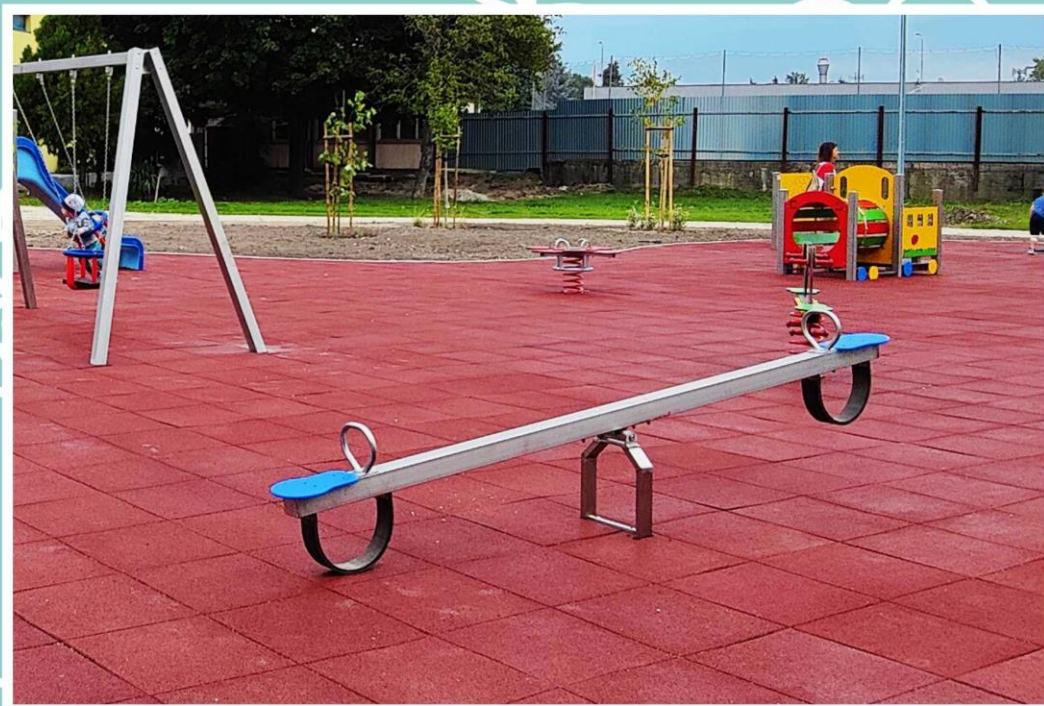

PLAY

PLAY

VAHADLOVÉ HOJDAČKY

PLAYSYSTEM®
veselé detské ihriská