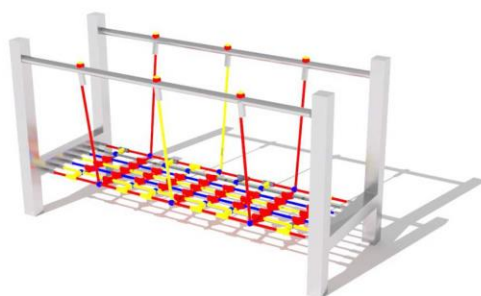

LANOVÝ CHODNK *PL109 N*

5,0 m x 3,76 m
Nárazová zóna

1,07 m x 0,76 m x 1,96 m
výška x šírka x dĺžka

3 - 12
Vek

1,0 m
Maximálna kritická výška pádu

Materiál: Nerez, Laná s oceľovým jadrom