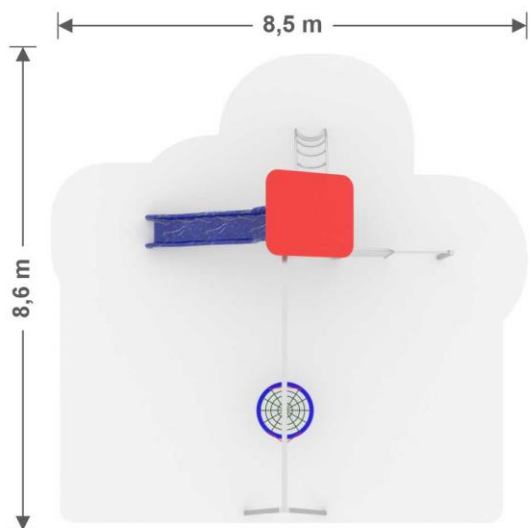

PLAYACTIVITY 5B

PA5B N

 **8,5 m x 8,6 m**
Nárazová zóna

 **3,65 m x 6,85 m x 5,15 m**
výška x šírka x dĺžka

 **3 - 14**
Vek

 **1,7 m**
Maximálna kritická výška pádu

Materiál: Nerez, HDPE, HPL plast, Protišmykový HDPE