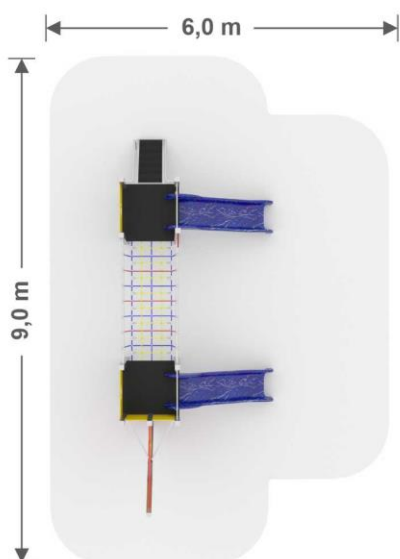

PLAYSYSTEM 6 LOŽ 1

PLS6mL1 N

6,0 m x 9,0 m
Nárazová zóna

3,0 m x 2,6 m x 6,0 m
výška x šířka x délka

3 - 12
Věk

1,0 m
Maximální kritická výška pádu

Materiál: Nerez, HDPE, HPL, Laná s ocelovým jádrem