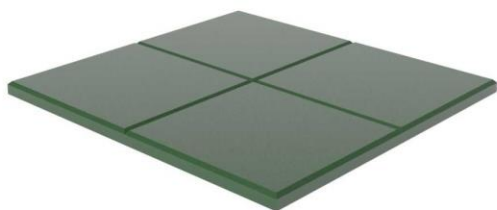

Materiál: Nerezová konštrukcia

GUMENÁ DLAŽBA ČERVENÁ

1140RS

 **0,04 m x 1,0 m x 1,0 m**
výška x šírka x dĺžka

 **1,31 m**
Kritická VP

GUMENÁ DLAŽBA ZELENÁ

1140GS

 **0,04 m x 1,0 m x 1,0 m**
výška x šírka x dĺžka