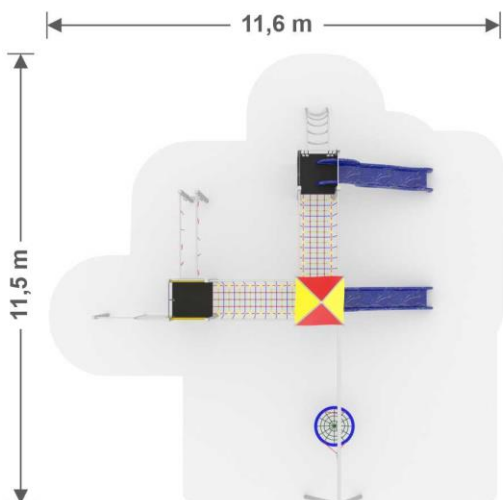

PLAYACTIVITY 17

PA17 N

11,5 m x 11,6 m
Nárazová zóna

3,65 m x 9,8 m x 8,1 m
výška x šířka x délka

3 - 14
Věk

1,7 m
Maximální kritická výška pádu

Materiál: Nerez, HDPE, HPL plast, Protišmykový HDPE,
Laná s ocelovým jádrem