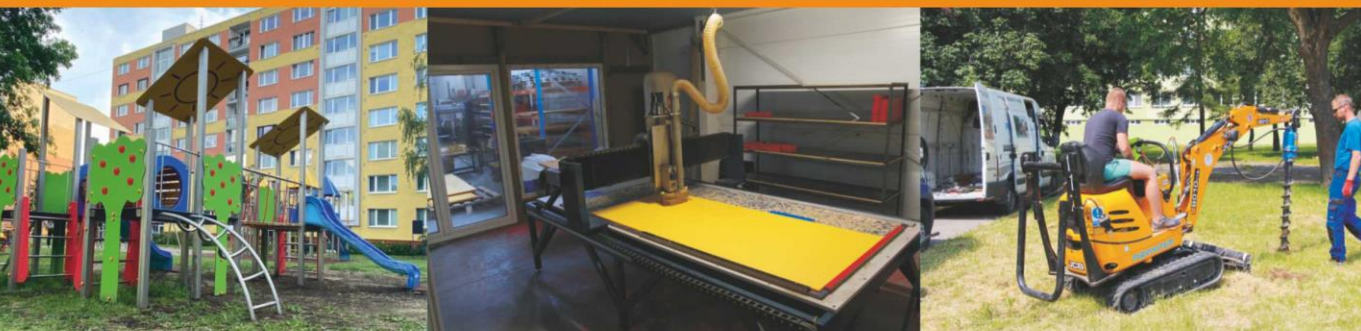

KATALÓG

 **PLAYSYSTEM**[®]
veselé detské ihriská

**Slovenský výrobca bezúdržbových
detských ihrísk**

Naša výroba je monitorovaná, výrobky certifikované

**KVALITNÉ BEZÚDRŽBOVÉ
MATERIÁLY**

**CNC PRESNÉ SPRACOVANIE
MATERIÁLOV A VLASTNÁ
VÝROBA**