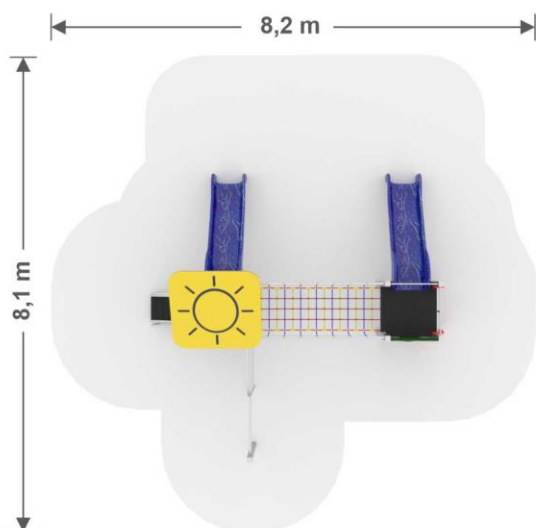

CELÁ KONŠTRUKCIA JE VYROBENÁ
Z NEREZOVÉHO MATERIÁLU.
NA STOJKY JE POUŽITÝ
PROFIL 80 mm x 80 mm

LANOVÉ ČASTI SÚ VYROBENÉ Z
KVALITNÉHO LANA, KTORÉ MÁ V
STREDE PEVNÉ OCEĽOVÉ LANO,
OBALENÉ 6 LANAMI Z POLYPROPILÉNU

PLAYSUN 9

SUN9 N

6,4 m x 9,5 m
Nárazová zóna

3,0 m x 2,7 m x 6,0 m
výška x šířka x délka

2 - 14
Věk

1,0 m
Maximální kritická výška pádu

Materiál: Nerez, HDPE, HPL plast, Protišmykový HDPE

PLAYSUN 10