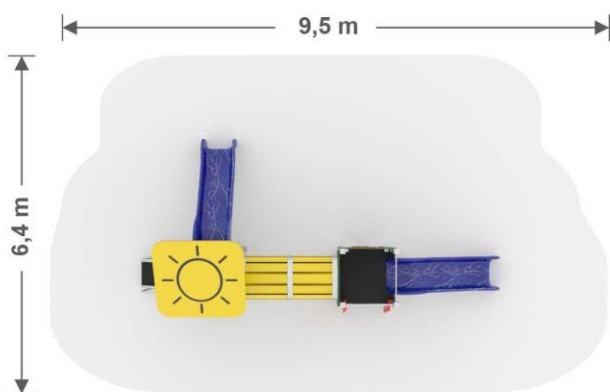

CELÁ KONŠTRUKCIA JE VYROBENÁ
Z NEREZOVÉHO MATERIÁLU.
NA STOJKY JE POUŽITÝ
PROFIL 80 mm x 80 mm

LANOVÉ ČASTI SÚ VYROBENÉ Z
KVALITNÉHO LANA, KTORÉ MÁ V
STREDE PEVNÉ OCEĽOVÉ LANO,
OBALENÉ 6 LANAMI Z POLYPROPILÉNU

PLAYSUN 8

SUN8 N

 **8,4 m x 8,2 m**
Nárazová zóna

 **3,0 m x 4,4 m x 5,2 m**
výška x šírka x dĺžka

 **2 - 14**
Vek

 **1,0 m**
Maximálna kritická výška pádu

Materiál: Nerez, HDPE, HPL plast, Protišmykový HDPE,
Laná s oceľovým jadrom