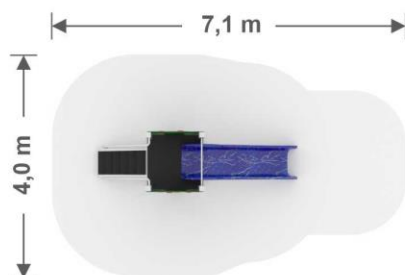

CELÁ KONŠTRUKCIA JE VYROBENÁ
Z NEREZOVÉHO MATERIÁLU.
NA STOJKY JE POUŽITÝ
PROFIL 80 mm x 80 mm

LANOVÉ ČASTI SÚ VYROBENÉ Z
KVALITNÉHO LANA, KTORÉ MÁ V
STREDE PEVNÉ OCEĽOVÉ LANO,
OBALENÉ 6 LANAMI Z POLYPROPILÉNU

 **0,62 m x 0,80 m**
výška x šírka

Materiál: Nerez, HDPE

METER

MT

 **1,5 m x 0,2 m x 0,015 m**
výška x šírka x dĺžka

Materiál: Nerez, HDPE

KREATÍVNA TABUĽA - PRESÝPACIE HODINY *TAB5*

 0,62 m x 0,80 m
výška x šírka

 0,62 m x 0,80 m
výška x šírka

Materiál: Nerez, HDPE

PLAY

PLAY

PLAYSUN

zostavy pre menšie deti

 **PLAYSYSTEM**
veselé detské ihriská

PLAYSUN 1

SUN1 N

 **4,0 m x 7,1 m**
Nárazová zóna

 **2,0 m x 1,0 m x 3,6 m**
výška x šírka x dĺžka

 **2 - 14**
Vek

 **1,0 m**
Maximálna kritická výška pádu

Materiál: Nerez, HDPE, HPL plast, Protišmykový HDPE

PLAYSUN 2