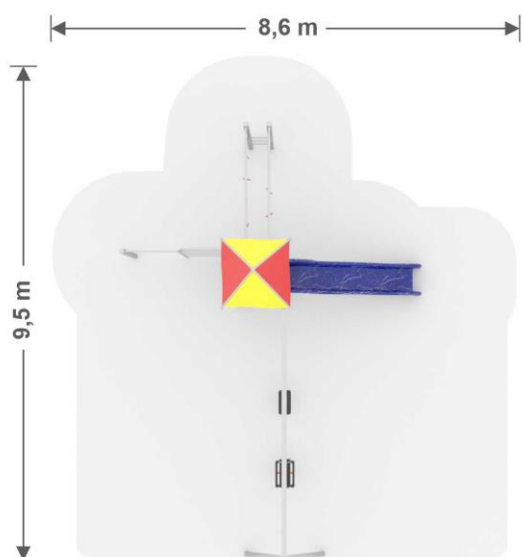

PLAYACTIVITY 8B

PA8B N

9,5 m x 8,6 m
Nárazová zóna

3,65 m x 7,6 m x 5,15 m
výška x šířka x délka

3 - 14
Vek

1,7 m
Maximální kritická výška pádu

Materiál: Nerez, HDPE, HPL plast, Protišmykový HDPE