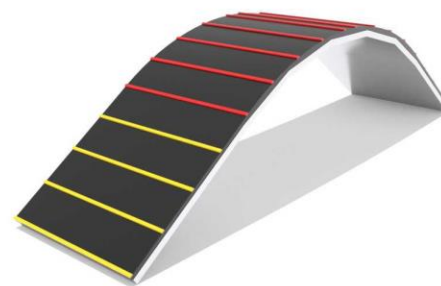

KATALÓG

PLAYSYSTEM CANIN

PLAYSYSTEM CANIN

Áčko

 **1,7 m x 0,9 m x 4,3 m**
výška x šírka x dĺžka

Materiál: oceľová pozinkovaná konštrukcia,
gumový protišmykový povrch,
pričky z pevného HDPE plastu,
protišmyková preglejka

PLAYSYSTEM CANIN

Kladina

 **1,2 m x 0,3 m x 10,3 m**
výška x šírka x dĺžka

Materiál: oceľová pozinkovaná konštrukcia,
gumový protišmykový povrch,
pričky z pevného HDPE plastu,
protišmyková preglejka

PLAYSYSTEM CANIN

Hojdačka

 **0,6 m x 0,3 m x 3,6 m**
výška x šírka x dĺžka

Materiál: oceľová pozinkovaná konštrukcia,
gumový protišmykový povrch,
pričky z pevného HDPE plastu,
protišmyková preglejka

PLAYSYSTEM CANIN

Oblúk

 **0,94 m x 0,9 m x 3,6 m**
výška x šírka x dĺžka

Materiál: oceľová pozinkovaná konštrukcia,
gumový protišmykový povrch,
pričky z pevného HDPE plastu,
protišmyková preglejka

ÁČKO CANIN MINI

C901m

 **0,87 m x 0,7 m x 2,57 m**
výška x šírka x dĺžka