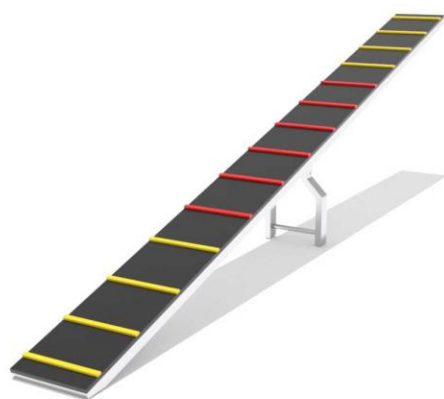

KATALÓG

PLAYSYSTEM CANIN

PLAYSYSTEM CANIN

Áčko

 **1,7 m x 0,9 m x 4,3 m**
výška x šírka x dĺžka

Materiál: oceľová pozinkovaná konštrukcia,
gumový protišmykový povrch,
pričky z pevného HDPE plastu,
protišmyková preglejka

PLAYSYSTEM CANIN

Kladina

 **1,2 m x 0,3 m x 10,3 m**
výška x šírka x dĺžka

Materiál: oceľová pozinkovaná konštrukcia,
gumový protišmykový povrch,
pričky z pevného HDPE plastu,
protišmyková preglejka

PLAYSYSTEM CANIN

Hojdačka

 **0,6 m x 0,3 m x 3,6 m**
výška x šírka x dĺžka

Materiál: oceľová pozinkovaná konštrukcia,
gumový protišmykový povrch,
pričky z pevného HDPE plastu,
protišmyková preglejka

PLAYSYSTEM CANIN

Oblúk

 **0,94 m x 0,9 m x 3,6 m**
výška x šírka x dĺžka

Materiál: oceľová pozinkovaná konštrukcia,
gumový protišmykový povrch,
pričky z pevného HDPE plastu,
protišmyková preglejka

ÁČKO CANIN MINI

C901m

 **0,87 m x 0,7 m x 2,57 m**
výška x šírka x dĺžka