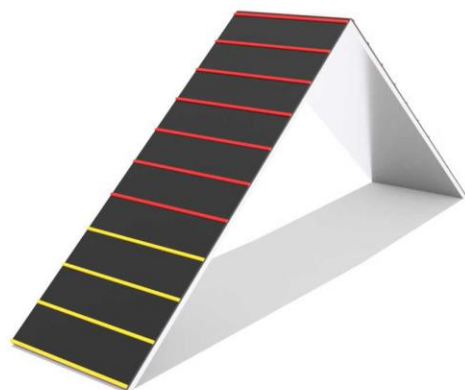

KATALÓG

PLAYSYSTEM CANIN

PLAYSYSTEM CANIN

Áčko

 **1,7 m x 0,9 m x 4,3 m**
výška x šírka x dĺžka

Materiál: oceľová pozinkovaná konštrukcia,
gumový protišmykový povrch,
pričky z pevného HDPE plastu,
protišmyková preglejka

PLAYSYSTEM CANIN

Kladina

 **1,2 m x 0,3 m x 10,3 m**
výška x šírka x dĺžka

Materiál: oceľová pozinkovaná konštrukcia,
gumový protišmykový povrch,
pričky z pevného HDPE plastu,
protišmyková preglejka

PLAYSYSTEM CANIN

Hojdačka

 **0,6 m x 0,3 m x 3,6 m**
výška x šírka x dĺžka

Materiál: oceľová pozinkovaná konštrukcia,
gumový protišmykový povrch,
pričky z pevného HDPE plastu,
protišmyková preglejka

PLAYSYSTEM CANIN

Oblúk

 **0,94 m x 0,9 m x 3,6 m**
výška x šírka x dĺžka

Materiál: oceľová pozinkovaná konštrukcia,
gumový protišmykový povrch,
pričky z pevného HDPE plastu,
protišmyková preglejka

ÁČKO CANIN MINI

C901m

 **0,87 m x 0,7 m x 2,57 m**
výška x šírka x dĺžka