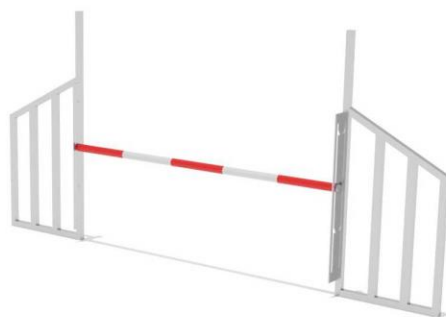

Materiál: oceľová pozinkovaná konštrukcia,
gumový protišmykový povrch,
priečky z pevného HDPE plastu,
protišmyková preglejka

KLADINA CANIN MINI

C903m

 **0,75 m x 0,3 m x 5,16 m**
výška x šírka x dĺžka

Materiál: oceľová pozinkovaná konštrukcia,
gumový protišmykový povrch,
priečky z pevného HDPE plastu,
protišmyková preglejka

TUNEL CANIN

C909

 **0,6 m x 0,6 m x 1,0 m**
výška x šírka x dĺžka

Materiál: plastová rúra používaná pre detské ihriská,
oceľová pozinkovaná konštrukcia

KRUH CANIN

C906

 **1,5 m x 1,5 m x 0,04 m**
výška x šírka x dĺžka

Materiál: oceľová pozinkovaná konštrukcia,
nerezové reťaze,
HDPE plastový kruh

PLAYSYSTEM CANIN

C905

 **1,0 m x 2,09 m x 0,07 m**
výška x šírka x dĺžka

Materiál: oceľová pozinkovaná konštrukcia,
pohyblivá nerezová rúra,
3 polohy nastavenia

SLALOM CANIN

Slalom

 **1,0 m x 0,03 m x 7,0 m**
výška x šírka x dĺžka

0,6 m
rozostup tyčí

Materiál: Nerezové tyče,
Farebne zvýraznené kontaktné zóny

SLALOM CANIN MINI

C904m

 **1,0 m x 0,03 m x 3,19 m**
výška x šírka x dĺžka