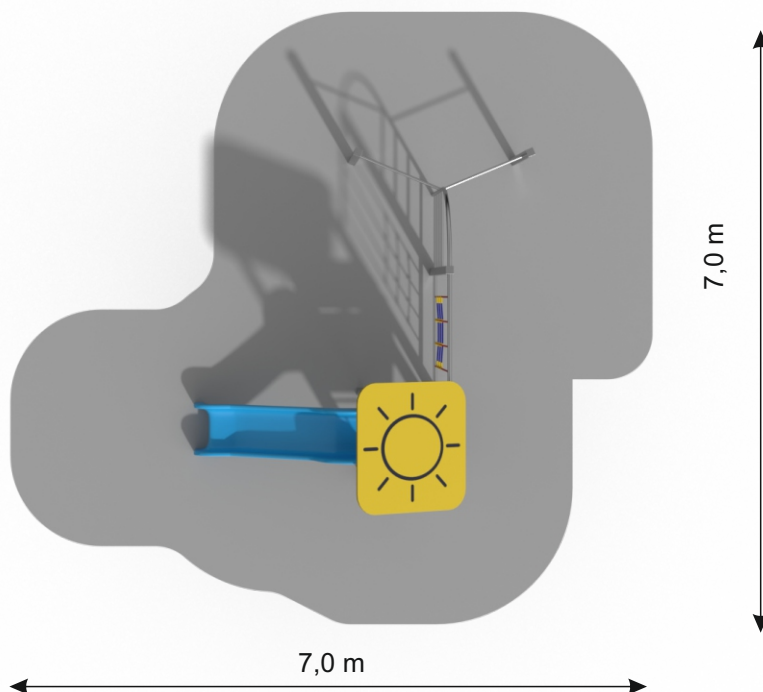

|                                     |  |                          |
|-------------------------------------|--|--------------------------|
| Sun4                                | PLAYSUN 4                                      |                          |
| (V)<br>(Š) (D)                      | <b>Rozmer</b><br>3,0m(v) x 3,6 m(š) x 3,65m(d) | <b>Vek</b><br>2-14 rokov |
| <b>Nárazová zóna</b><br>7,0m x 7,0m | <b>Výška voľného pádu</b><br>1,0m              |                          |

**Konštrukcia:** nerez 80x80mm  
**Podlaha:** pogumovaný 20mm HDPE  
**Bočnice:** HPL laminát  
**Schody, výlezy:** HDPE + nerez  
**Spojovací materiál:** nerez  
**Skiznica:** kvalitný 3 vrstvový laminát