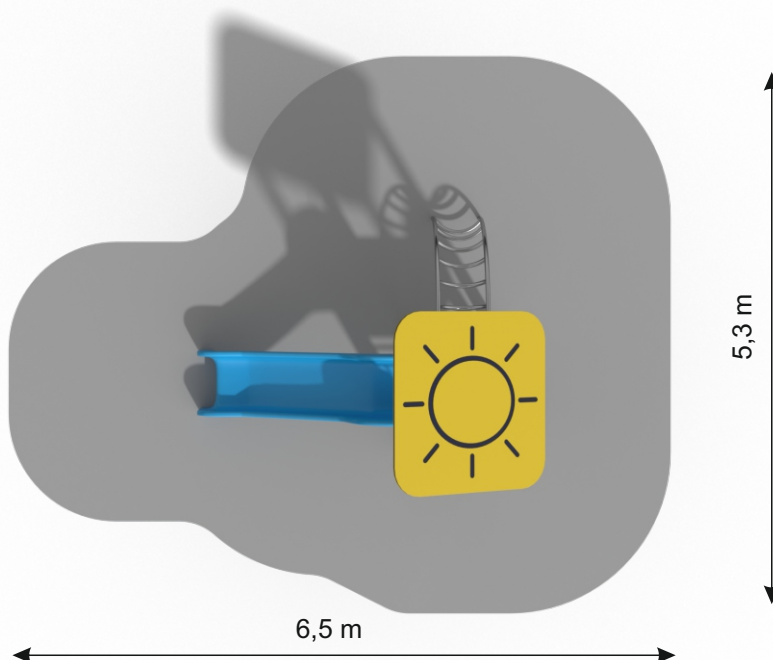

Sun2	PLAYSUN 2	
	Rozmer 3,0m(v) x 2,2m(š) x 2,7m(d)	Vek 2-14 rokov
Nárazová zóna 5,3m x 6,5m	Výška voľného pádu 1,0m	

Konštrukcia: nerez 80x80mm
Podlaha: pogumovaný 20mm HDPE
Bočnice: HPL laminát
Schody, výlezy: HDPE + nerez
Spojovací materiál: nerez
Sklznica: kvalitný 3 vrstvový laminát