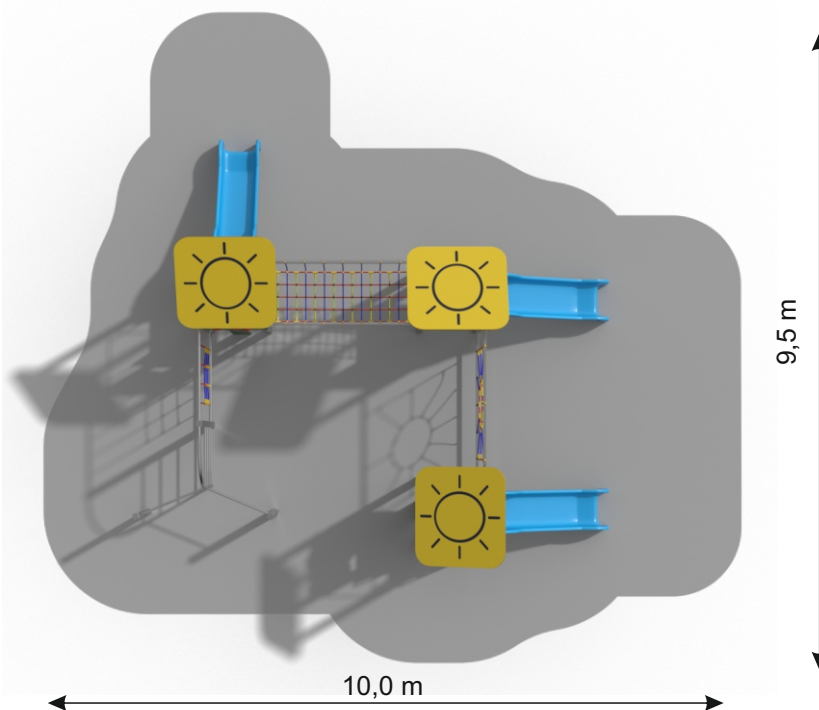

Sun13	PLAYSUN 13	
	Rozmer 3,0m(v) x 6,6m(š) x 6,0m(d)	Vek 2-14 rokov
Nárazová zóna 10,0m x 9,5m		Výška voľného pádu 1,3m

Konštrukcia: nerez 80x80mm
Podlaha: pogumovaný 20mm HDPE
Bočnice: HPL laminát
Schody, výlezy: HDPE + nerez
Spojovací materiál: nerez
Sklznica: kvalitný 3 vrstvový laminát