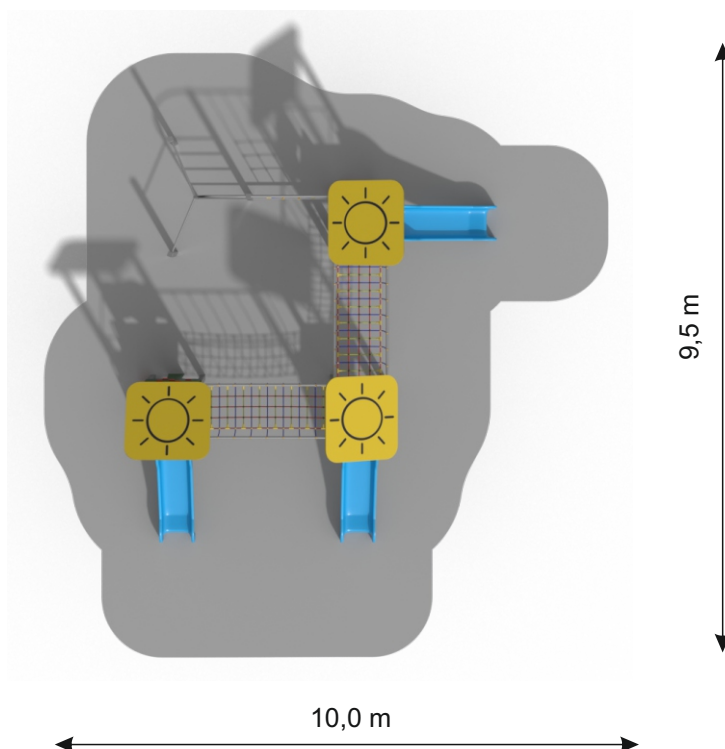

Sun12	PLAYSUN 12	
(V) (Š) (D)	Rozmer 3,0m(v) x 6,6m(š) x 6,0m(d)	Vek 2-14 rokov
Nárazová zóna 10,0m x 9,5m		Výška voľného pádu 1,0m

Konštrukcia: nerez 80x80mm
Podlaha: pogumovaný 20mm HDPE
Bočnice: HPL laminát
Schody, výlezy: HDPE + nerez
Spojovací materiál: nerez
Sklnica: kvalitný 3 vrstvový laminát