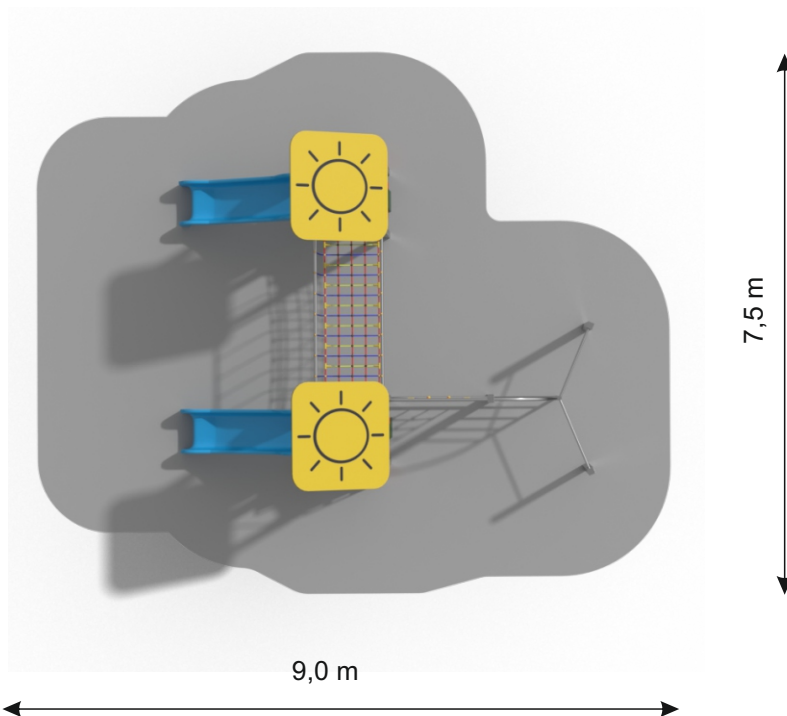

Sun10	PLAYSUN 10	
	Rozmer 3,0m(v) x 4,5m(š) x 5,3m(d)	Vek 2-14 rokov
Nárazová zóna 9,0m x 7,5m		Výška voľného pádu 1,0m

Konštrukcia: nerez 80x80mm
Podlaha: pogumovaný 20mm HDPE
Bočnice: HPL laminát
Schody, výlezy: HDPE + nerez
Spojovací materiál: nerez
Sklznica: kvalitný 3 vrstvový laminát