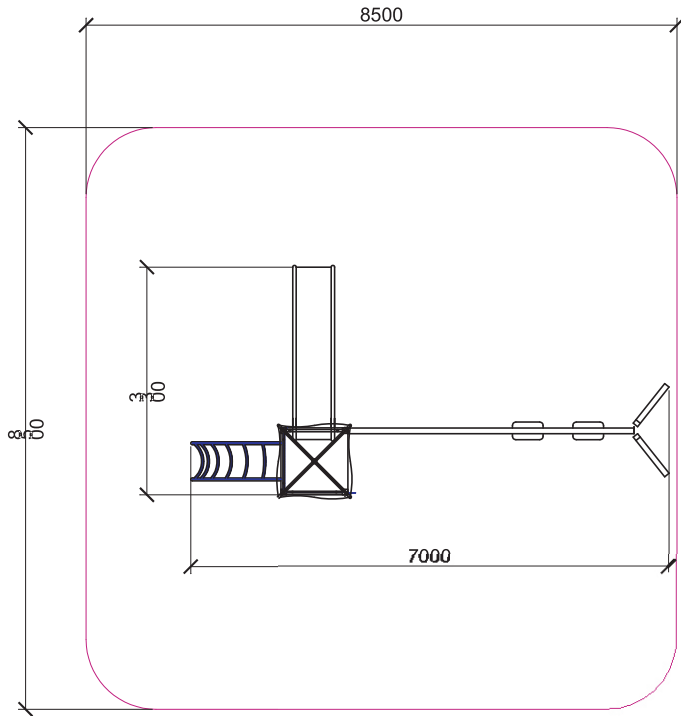

## Technický list

Pa2	<b>PLAYSYSTEM activity 2</b>	
	<b>Rozmer</b> 3,6m(v) x 3,3m(š) x 7,0m(d)	<b>Vek</b> 3 - 14
<b>Nárazová zóna</b> 8,5m x 8,5m		 <b>Max.kritická výška pádu</b> 1,35 m