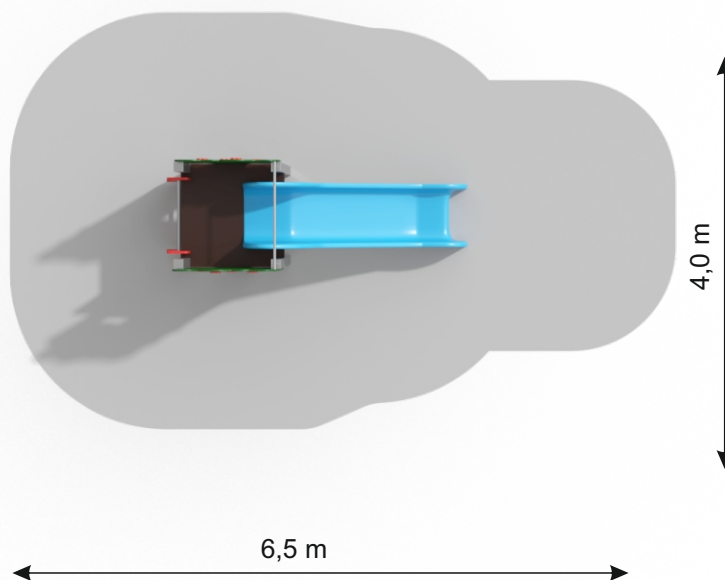

Sun1	PLAYSUN 1	
	Rozmer 3,0m(v) x 1,0m(š) x 3,0m(d)	Vek
Nárazová zóna 4,0m x 6,5m		Výška voľného pádu 1,0m

Konštrukcia: nerez 80x80mm
Podlaha: pogumovaný 20mm HDPE
Bočnice: HPL laminát
Schody, výlezy: HDPE + nerez
Spojovací materiál: nerez
Skiznica: kvalitný 3 vrstvový laminát