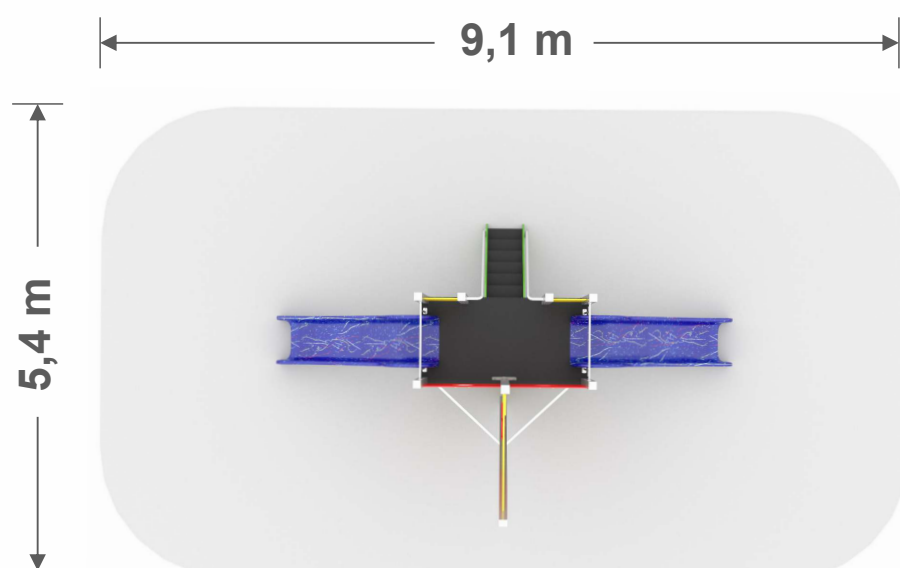

TECHNICKÝ LIST

LOŽ BOAT

PLS2m-BOAT

5,4 m x 9,1 m
Nárazová zóna

3,0 m x 5,1 m x 3,0 m
výška x šírka x dĺžka

3 - 12
Vek

1,0 m
Maximálna kritická výška pádu

Materiál: Nerez, HDPE, HPL plast, Protišmykový HDPE