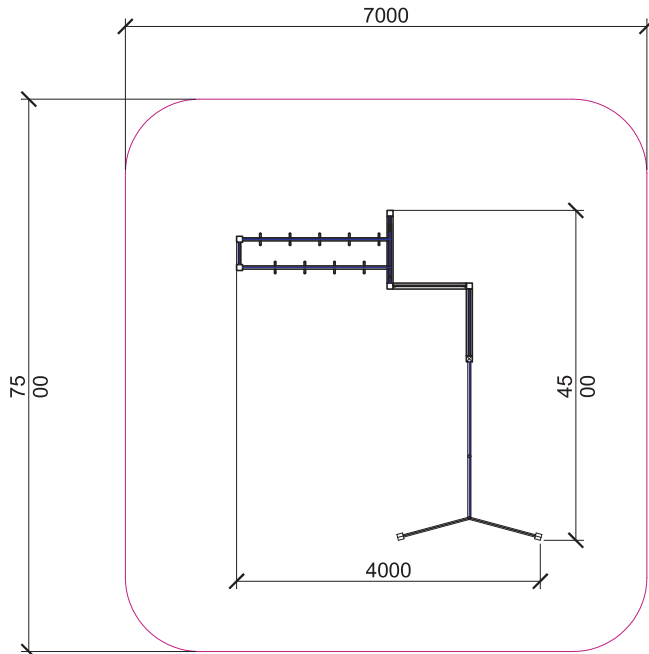

## Technický list

PG 4	PLAYGYM 4
	<p><b>Rozmer</b> 2,0m(v) x 4,5m(š) x 4,0m(d)</p> <p><b>Vek</b> 2 - 14</p>
<p><b>Nárazová zóna</b> 7,0m x 7,5m</p>	<p><b>Max.kritická výška pádu</b> 1,80 m</p>