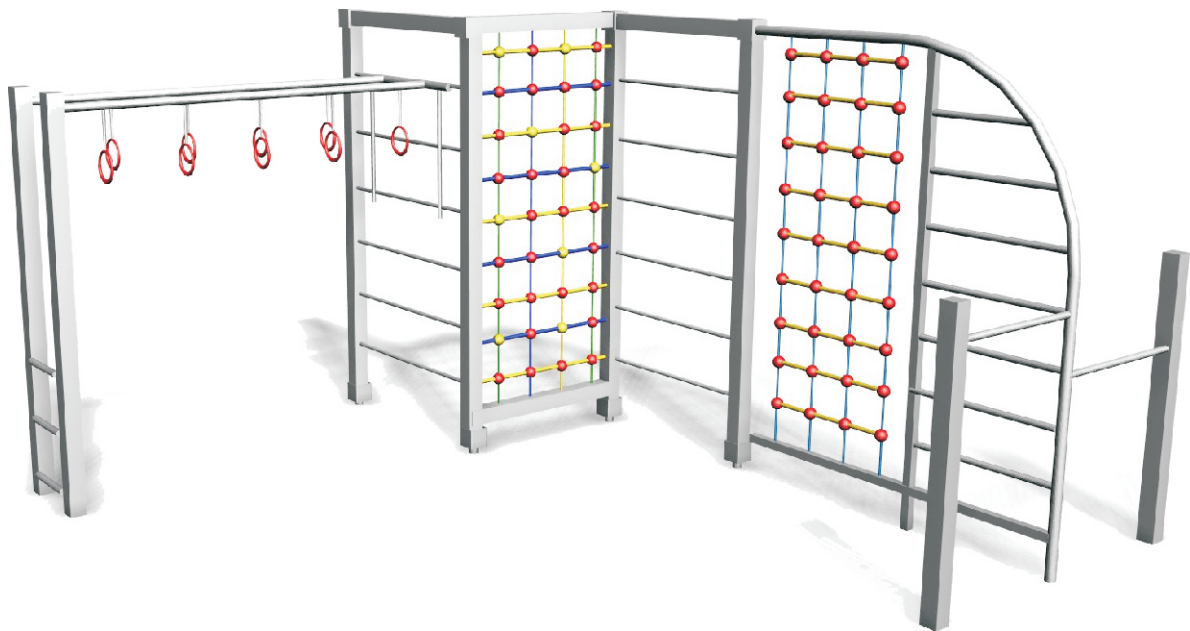

## Technický list

PG 4	PLAYGYM 4
	<p><b>Rozmer</b> 2,0m(v) x 4,5m(š) x 4,0m(d)</p> <p><b>Vek</b> 2 - 14</p>
<p><b>Nárazová zóna</b> 7,0m x 7,5m</p>	<p><b>Max.kritická výška pádu</b> 1,80 m</p>

### Použité materiály:

- konštrukcia zostavy, priečniky a konštrukcia schodov je vyrobená z vysokokvalitnej **nerzovej ocele**.
- používame **nerzový spojovací materiál**.
- na siete ak sú súčasťou konštrukcie používame vysokopevné **laná hercules s kovovou výstužou**.
- prvky sú kotvené na pozinkovaných pätkách.
- ak sú súčasťou prvku hojdačky, používame: nerezové reťaze, hliníkové-pogumované sedáky, nerezové dvojložiskové závesy.