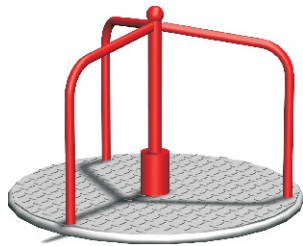

Slovenský výrobca značkových certifikovaných detských ihrísk a športovísk

Technický list

P 408	Kolotoč	
	Rozmer 0,6m (v) x ø1,1m (š)	Vek 3 - 8
Nárazová zóna ø 5,1m		 Výška voľného pádu

P409-1,6m	Veľký kolotoč - 1,6 m	
	Rozmer 0,6m (v) x ø1,6m (š)	Vek 3 - 8
Nárazová zóna ø 5,6m		 Výška voľného pádu

Použité materiály:

- vyrobené z celokovej konštrukcie, ktorá je povrchovo upravená žiarovým zinkovaním a povrchovo upravená komaxitovaním
- podlahy kolotočov je vyrobená z hliníkového plechu s protišmykovou úpravou
- kolotoče sú kotvené pevným žiarovozinkovým základom s vysokopevným uzavretým ložiskom
- sedenia kolotočov P409 sú vyrobené z HDPE plastu

P409-N	Veľký kolotoč - NEREZ	
	Rozmer 0,6m (v) x ø1,6m (š)	Vek 3 - 8
Nárazová zóna ø 5,6m		 Výška voľného pádu

Materiály použité na nerezový kolotoč:

- celé sedenie a operadlo kolotoča je vyrobené z nerezu
- podlahy kolotočov je vyrobená z hliníkového plechu s protišmykovou úpravou
- kolotoče sú kotvené pevným žiarovozinkovým základom s vysokopevným uzavretým ložiskom
- sedenie je vyrobené z HDPE plastu