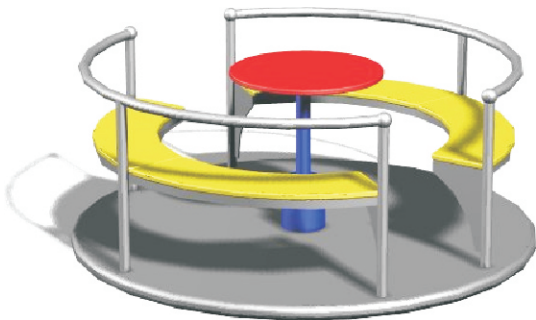

Slovenský výrobca značkových certifikovaných detských ihrísk a športovísk

Technický list

P 408	Kolotoč	
	Rozmer 0,6m (v) x ø1,1m (š)	Vek 3 - 8
Nárazová zóna ø 5,1m		 Výška voľného pádu

P409-1,6m	Veľký kolotoč - 1,6 m	
	Rozmer 0,6m (v) x ø1,6m (š)	Vek 3 - 8
Nárazová zóna ø 5,6m		 Výška voľného pádu

Použité materiály:

- vyrobené z celokovej konštrukcie, ktorá je povrchovo upravená žiarovým zinkovaním a povrchovo upravená komaxitovaním
- podlahy kolotočov je vyrobená z hliníkového plechu s protišmykovou úpravou
- kolotoče sú kotvené pevným žiarovozinkovým základom s vysokopevným uzavretým ložiskom
- sedenia kolotočov P409 sú vyrobené z HDPE plastu

P409-N	Veľký kolotoč - NEREZ	
	Rozmer 0,6m (v) x ø1,6m (š)	Vek 3 - 8
Nárazová zóna ø 5,6m		 Výška voľného pádu

Materiály použité na nerezový kolotoč:

- celé sedenie a operadlo kolotoča je vyrobené z nerezu
- podlahy kolotočov je vyrobená z hliníkového plechu s protišmykovou úpravou
- kolotoče sú kotvené pevným žiarovozinkovým základom s vysokopevným uzavretým ložiskom
- sedenie je vyrobené z HDPE plastu

Možnosť umiestnenia na tráve

KVALITA = vysoká bezpečnosť užívateľov a dlhá životnosť ihriska !

Názov firmy, logo, vyobrazenie "úsmev" na našich zariadeniach a vybrané výrobky sú chránené, Úradom priemerného vlastníctva Slovenskej republiky.
Škody za porušenie ochranného práva budú vymáhané v zmysle zákona č.444/2002 Zz.