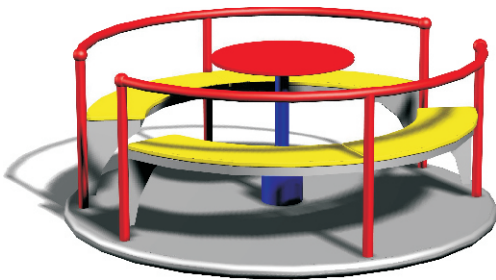

Slovenský výrobca značkových certifikovaných detských ihrísk a športovísk

Technický list

P 408	Kolotoč	
	Rozmer 0,6m (v) x ø1,1m (š)	Vek 3 - 8
Nárazová zóna ø 5,1m		 Výška voľného pádu

P409-1,6m	Veľký kolotoč - 1,6 m	
	Rozmer 0,6m (v) x ø1,6m (š)	Vek 3 - 8
Nárazová zóna ø 5,6m		 Výška voľného pádu

Použité materiály:

- vyrobené z celokovej konštrukcie, ktorá je povrchovo upravená žiarovým zinkovaním a povrchovo upravená komaxitovaním
- podlahy kolotočov je vyrobená z hliníkového plechu s protišmykovou úpravou
- kolotoče sú kotvené pevným žiarovozinkovým základom s vysokopevným uzavretým ložiskom
- sedenia kolotočov P409 sú vyrobené z HDPE plastu

P409-N	Veľký kolotoč - NEREZ	
	Rozmer 0,6m (v) x ø1,6m (š)	Vek 3 - 8
Nárazová zóna ø 5,6m		 Výška voľného pádu

Materiály použité na nerezový kolotoč:

- celé sedenie a operadlo kolotoča je vyrobené z nerezu
- podlahy kolotočov je vyrobená z hliníkového plechu s protišmykovou úpravou
- kolotoče sú kotvené pevným žiarovozinkovým základom s vysokopevným uzavretým ložiskom
- sedenie je vyrobené z HDPE plastu

Možnosť umiestnenia na tráve

KVALITA = vysoká bezpečnosť užívateľov a dlhá životnosť ihriska !

Názov firmy, logo, vyobrazenie "úsmev" na našich zariadeniach a vybrané výrobky sú chránené, Úradom priemerného vlastníctva Slovenskej republiky.
Škody za porušenie ochranného práva budú vymáhané v zmysle zákona č.444/2002 Zz.